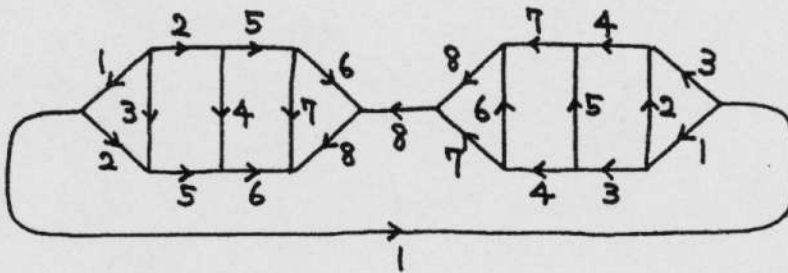

河野 (K4-01)

v-data : #1
tkk(3,3,4,4,10)

DS図 : [#1-1]

#(1,1), (1,2), (1,2), (2,3), (2,3), (3,4), (3,4), (4,4) # 1 lens space

##3,3,4,4,10

* 1 2 -3 * 6 8 -7 * 2 4 -5 -3 * 4 6 -7 -5 * 1 1 3 4 7 8 8 -6 -5 -2

* 1 2 -3

* 6 8 -7

* 2 4 -5 -3

* 4 6 -7 -5

* 1 1 3 4 7 8 8 -6 -5 -2

• Matveev (M4-1) と同じ DS

• 多様体 : L(7, 1)

(K4-01)