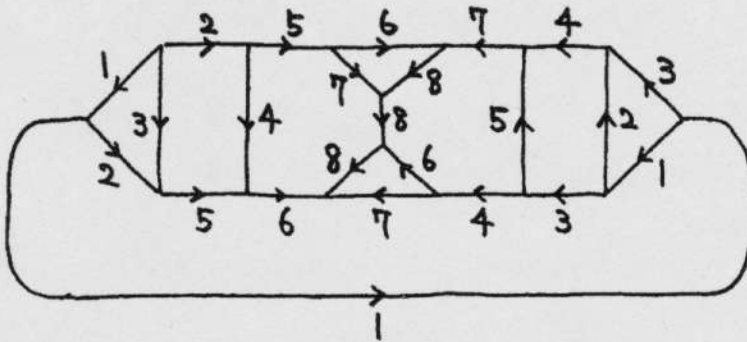

河野 (K4-02)

v-data : #1
tkk (3,3,4,6,8)

DS図 : [#1-2]

#(1,1), (1,2), (1,2), (2,3), (2,3), (3,4), (3,4), (4,4) # 1 lens space

##3,3,4,6,8

* 1 2 -3 * 6 8 -7 * 2 4 -5 -3 * 4 6 -8 -8 -7 -5 * 1 1 3 4 7 -6 -5 -2

* 1 2 -3

* 6 8 -7

* 2 4 -5 -3

* 4 6 -8 -8 -7 -5

* 1 1 3 4 7 -6 -5 -2

• Matveev (M4-3) と同じ DS

• 多様体 : L (13, 2)

(K4-02)