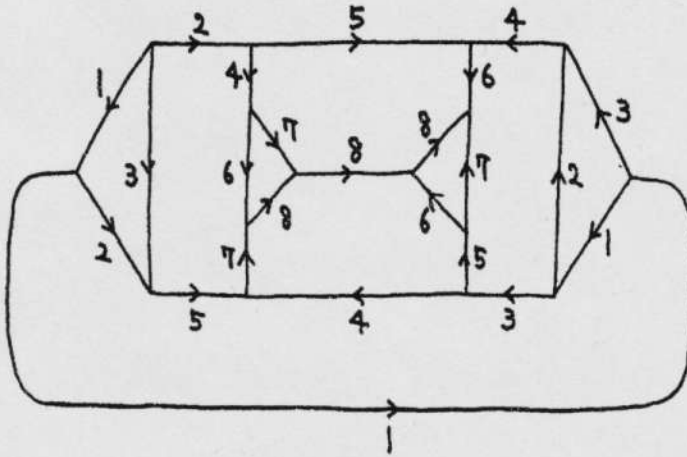

河野 (K4-03)

v-data : #1
tkk (3,3,6,6,6)

DS図 : [#1-3]

*****

#(1,1), (1,2), (1,2), (2,3), (2,3), (3,4), (3,4), (4,4) # 1 lens space

##3,3,6,6,6

* 1 2 -3 * 6 8 -7 * 1 1 3 4 -5 -2 * 2 4 6 -7 -5 -3 * 4 7 8 8 -6 -5

*****

* 1 2 -3

* 6 8 -7

* 1 1 3 4 -5 -2

* 2 4 6 -7 -5 -3

* 4 7 8 8 -6 -5

*****

・ Matveev (M4-5) と同じ DS

・ 多様体 : L(15, 4)

*****

(K4-03)