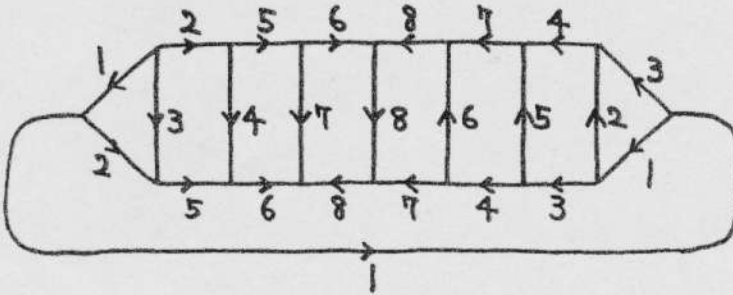

河野 (K4-04)

v-data : #1
tkk (3,4,4,4,9)

DS図 : [#1-4]

北見 y4-4 (K4 : [# 1-4]/1)

p=4 : #1-4 tkk (3,4,4,4,9)

#(1,1), (1,2), (1,2), (2,3), (2,3), (3,4), (3,4), (4,4) # 1 lens space

##3,4,4,4,9

* 1 2 -3 * 2 4 -5 -3 * 4 6 -7 -5 * 6 8 8 -7 * 1 1 3 4 7 8 -6 -5 -2

* 1 2 -3

* 2 4 -5 -3

* 4 6 -7 -5

* 6 8 8 -7

* 1 1 3 4 7 8 -6 -5 -2

• Matveev (M4-2) と同じ DS

• 多様体 : L(11, 2)

(K4-04)