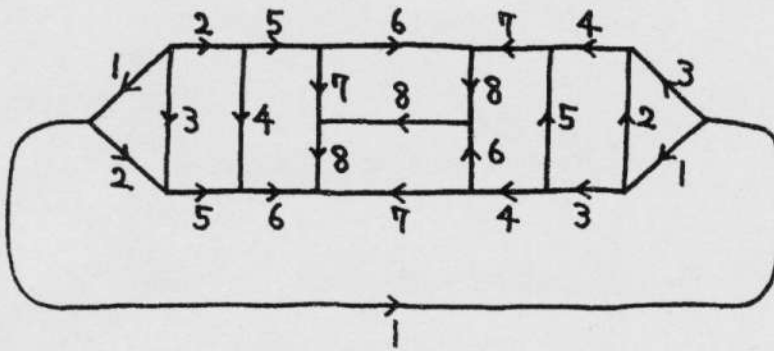

河野 (K4-05)

v-data : #1

DS図 : [#1-5]

tkk(3,4,4,5,8)

#(1,1), (1,2), (1,2), (2,3), (2,3), (3,4), (3,4), (4,4) # 1 lens space

##3,4,4,5,8

* 1 2 -3 * 2 4 -5 -3 * 6 8 8 -7 * 4 6 -8 -7 -5 * 1 1 3 4 7 -6 -5 -2

* 1 2 -3

* 2 4 -5 -3

* 6 8 8 -7

* 4 6 -8 -7 -5

* 1 1 3 4 7 -6 -5 -2

・ Matveev (M4-4) と同じ DS

・ 多様体 : L(14, 3)

(K4-05)