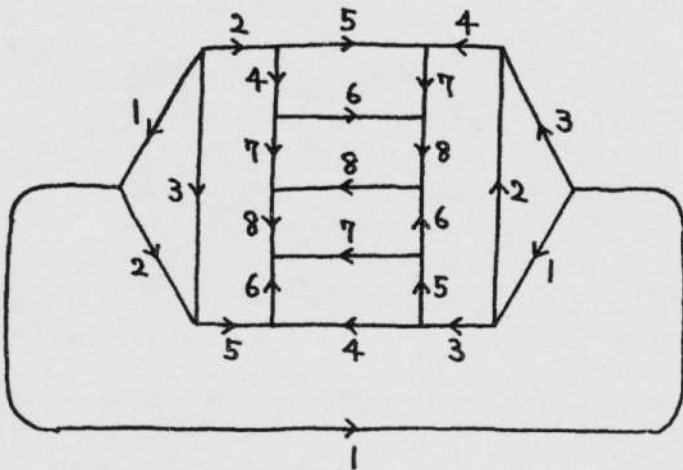

河野 (K4-06)

v-data : #1
tkk (3,4,4,6,7)

DS図 : [#1-6]

#(1,1), (1,2), (1,2), (2,3), (2,3), (3,4), (3,4), (4,4) # 1 lens space

##3,4,4,6,7

* 1 2 -3 * 4 6 -7 -5 * 6 8 8 -7 * 1 1 3 4 -5 -2 * 2 4 7 8 -6 -5 -3

* 1 2 -3

* 4 6 -7 -5

* 6 8 8 -7

* 1 1 3 4 -5 -2

* 2 4 7 8 -6 -5 -3

・ Matveev (M4-7) と同じ DS

・ 多様体 : L(17, 5)

(K4-06)