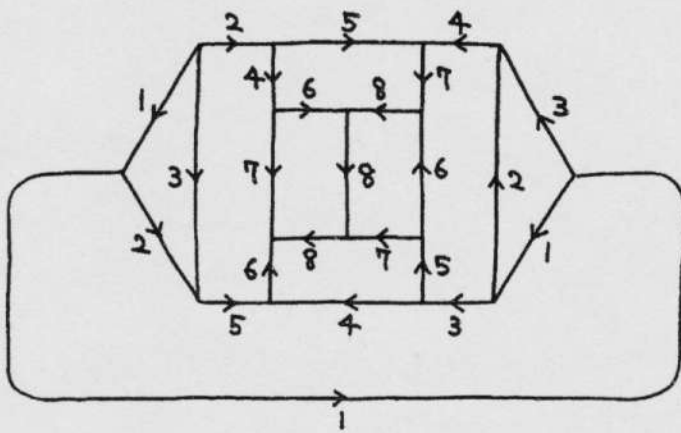

河野 (K4-07)

v-data : #1
tkk (3,4,5,6,6)

DS図 : [#1-7]

#(1,1), (1,2), (1,2), (2,3), (2,3), (3,4), (3,4), (4,4) # 1 lens space

##3,4,5,6,6

* 1 2 -3 * 6 8 8 -7 * 4 6 -8 -7 -5 * 1 1 3 4 -5 -2 * 2 4 7 -6 -5 -3

* 1 2 -3

* 6 8 8 -7

* 4 6 -8 -7 -5

* 1 1 3 4 -5 -2

* 2 4 7 -6 -5 -3

• Matveev (M4-8) と同じ DS

• 多様体 : L(18, 5)

(K4-07)