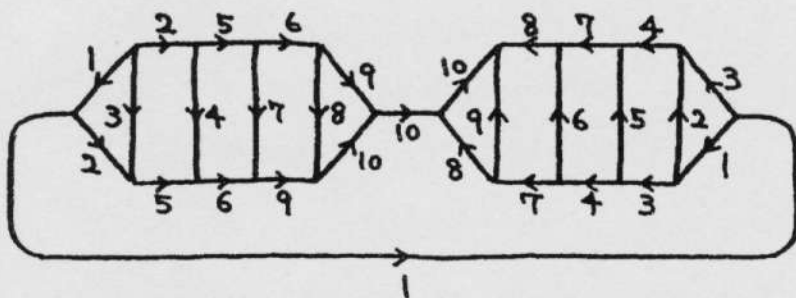

河野(K5-1)

v-data: #1

DS図: [#1-1]

tkk(3,3,4,4,4,12)

*****

#(1,1), (1,2), (1,2), (2,3), (2,3), (3,4), (3,4), (4,5), (4,5), (5,5) # 1 lens space

##3,3,4,4,4,12

* 1 2 -3 * 8 10 -9 * 2 4 -5 -3 * 4 6 -7 -5 * 6 8 -9 -7 * 1 1 3 4 7 8 -10 -10 -9 -6 -5 -2

*****

* 1 2 -3

* 8 10 -9

* 2 4 -5 -3

* 4 6 -7 -5

* 6 8 -9 -7

* 1 1 3 4 7 8 -10 -10 -9 -6 -5 -2

*****

• Matveev(M5-1)と同じDS

• 多様体の種類: L(8, 1)

*****

(K5-01)