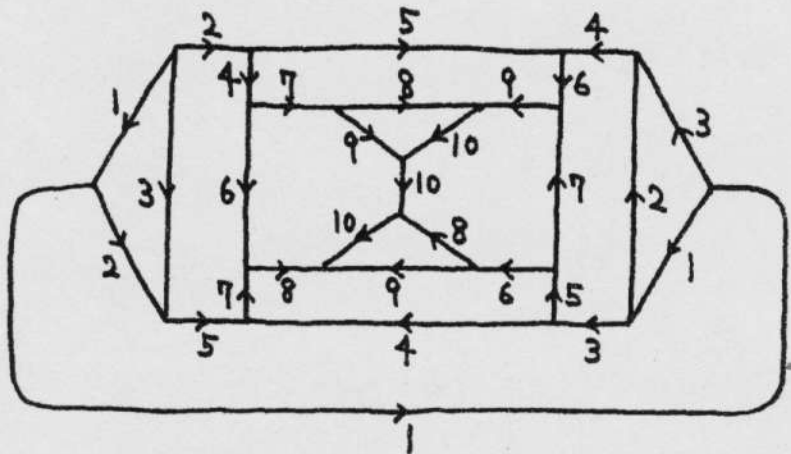

河野(K5-6)

v-data : #1

DS図 : [#1-5]

tkk(3,3,6,6,6,6)

*****

#(1,1), (1,2), (1,2), (2,3), (2,3), (3,4), (3,4), (4,5), (4,5), (5,5) # 1 lens space

##3,3,6,6,6,6

* 1 2 -3 * 8 10 -9 * 1 1 3 4 -5 -2 * 2 4 6 -7 -5 -3 * 4 7 8 -9 -6 -5 * 6 8 -10 -10 -9 -7

*****

* 1 2 -3

* 8 10 -9

* 1 1 3 4 -5 -2

* 2 4 6 -7 -5 -3

* 4 7 8 -9 -6 -5

* 6 8 -10 -10 -9 -7

*****

• Matveev(M5-12)と同じDS

• 多様体の種類:L(25, 7)

*****

(K5-06)