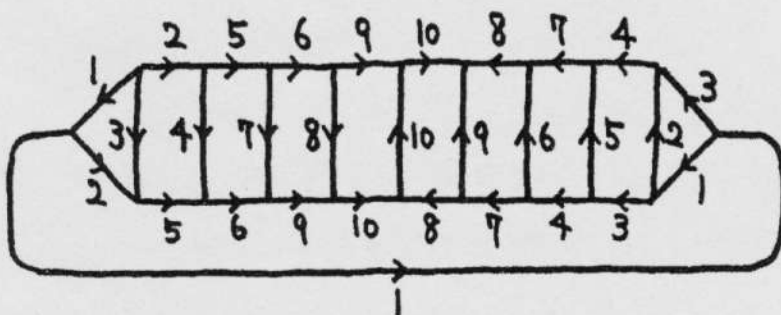

河野(K5-7)

v-data : #1

DS図 : [#1-6]

tkk(3,4,4,4,4,11)

*****

#(1,1), (1,2), (1,2), (2,3), (2,3), (3,4), (3,4), (4,5), (4,5), (5,5) # 1 lens space

##3,4,4,4,4,11

* 1 2 -3 * 2 4 -5 -3 * 4 6 -7 -5 * 6 8 -9 -7 * 8 10 10 -9 * 1 1 3 4 7 8 -10 -9 -6 -5 -2

*****

* 1 2 -3

* 2 4 -5 -3

* 4 6 -7 -5

* 6 8 -9 -7

* 8 10 10 -9

* 1 1 3 4 7 8 -10 -9 -6 -5 -2

*****

•Matveev(M5-2)と同じDS

•多様体の種類:L(13, 2)

*****

(K5-07)