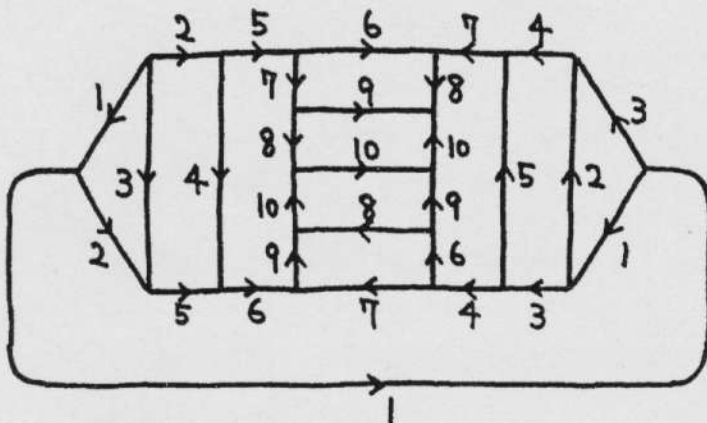

河野(K5-10)

v-data: #1

DS図: [#1-9]

tkk(3,4,4,4,7,8)

*****

#(1,1), (1,2), (1,2), (2,3), (2,3), (3,4), (3,4), (4,5), (4,5), (5,5) # 1 lens space

##3,4,4,4,7,8

* 1 2 -3 * 2 4 -5 -3 * 6 8 -9 -7 * 8 10 10 -9 * 4 6 9 10 -8 -7 -5 * 1 1 3 4 7 -6 -5 -2

*****

* 1 2 -3

* 2 4 -5 -3

* 6 8 -9 -7

* 8 10 10 -9

* 4 6 9 10 -8 -7 -5

* 1 1 3 4 7 -6 -5 -2

*****

• Matveev(M5-8)と同じDS

• 多様体の種類: L(22, 5)

*****

(K5-10)