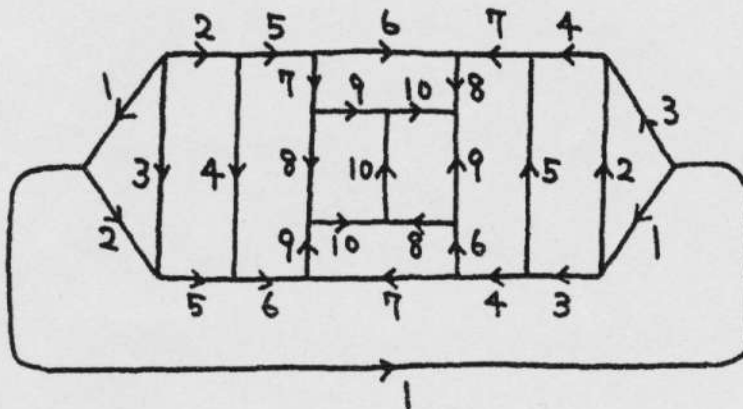

河野(K5-11)

v-data : #1

DS図 : [#1-10-1]

tkk(3,4,4,5,6,8)

*****

#(1,1), (1,2), (1,2), (2,3), (2,3), (3,4), (3,4), (4,5), (4,5), (5,5) # 1 lens space

##3,4,4,5,6,8

* 1 2 -3 * 2 4 -5 -3 * 8 10 10 -9 * 6 8 -10 -9 -7 * 4 6 9 -8 -7 -5 * 1 1 3 4 7 -6 -5 -2

*****

* 1 2 -3

* 2 4 -5 -3

* 8 10 10 -9

* 6 8 -10 -9 -7

* 4 6 9 -8 -7 -5

* 1 1 3 4 7 -6 -5 -2

*****

• Matveev(M5-9)と同じDS

• 多様体の種類:L(23, 5)

*****

(K5-11)