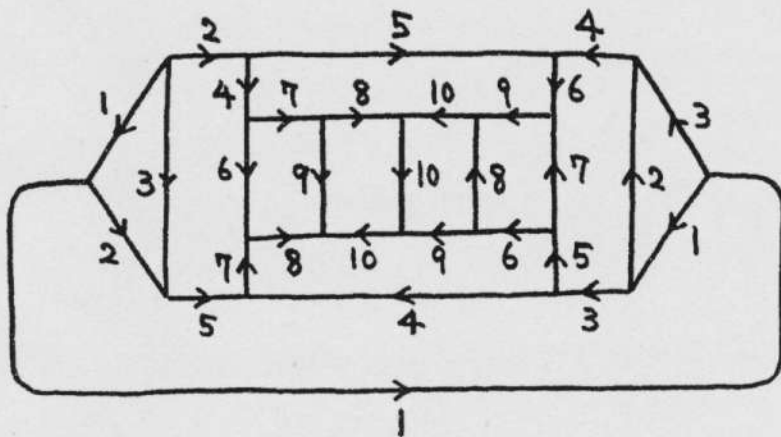

河野(K5-13)

v-data : #1

DS図 : [#1-11]

tkk(3,4,4,6,6,7)

*****

#(1,1), (1,2), (1,2), (2,3), (2,3), (3,4), (3,4), (4,5), (4,5), (5,5) # 1 lens space

##3,4,4,6,6,7

* 1 2 -3 * 6 8 -9 -7 * 8 10 10 -9 * 1 1 3 4 -5 -2 * 2 4 6 -7 -5 -3 * 4 7 8 -10 -9 -6 -5

*****

* 1 2 -3

* 6 8 -9 -7

* 8 10 10 -9

* 1 1 3 4 -5 -2

* 2 4 6 -7 -5 -3

* 4 7 8 -10 -9 -6 -5

*****

• Matveev(M5-19)と同じDS

• 多様体の種類:L(31, 12)

*****

(K5-13)