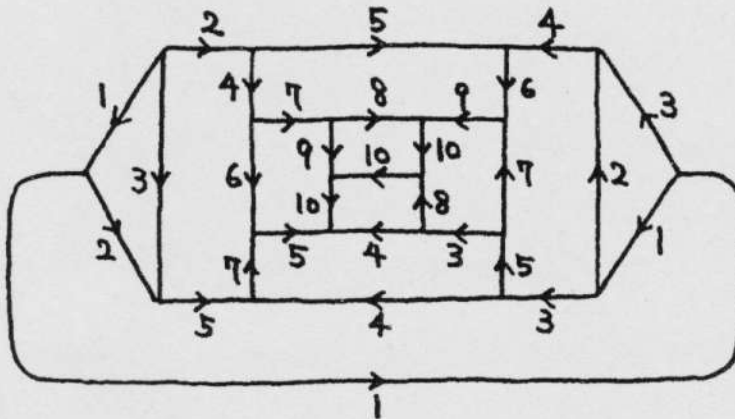

河野(K5-14)

v-data : #1

DS図 : [#1-12]

tkk(3,4,5,6,6,6)

*****

#(1,1), (1,2), (1,2), (2,3), (2,3), (3,4), (3,4), (4,5), (4,5), (5,5) # 1 lens space

##3,4,5,6,6,6

* 1 2 -3 * 8 10 10 -9 * 6 8 -10 -9 -7 * 1 1 3 4 -5 -2 * 2 4 6 -7 -5 -3 * 4 7 8 -9 -6 -5

*****

* 1 2 -3

* 8 10 10 -9

* 6 8 -10 -9 -7

* 1 1 3 4 -5 -2

* 2 4 6 -7 -5 -3

* 4 7 8 -9 -6 -5

*****

・Matveev(M5-17)と同じDS

・多様体の種類:L(29, 12)

*****

(K5-14)