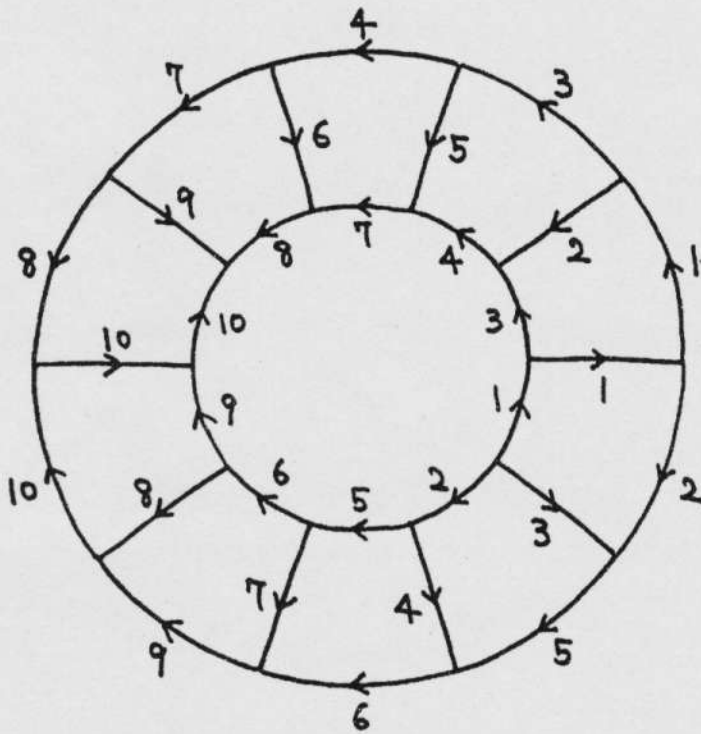

河野(K5-15)

v-data : #1

DS図 : [#1-13]

tkk (4,4,4,4,10)

*****

#(1,1), (1,2), (1,2), (2,3), (2,3), (3,4), (3,4), (4,5), (4,5), (5,5) # 1 lens space

##4,4,4,4,10

* 1 1 2 -3 * 2 4 -5 -3 * 4 6 -7 -5 6 8 -9 -7 * 8 10 10 -9 * 1 3 4 7 8 -10 -9 -6 -5 -2

*****

* 1 1 2 -3

* 2 4 -5 -3

* 4 6 -7 -5

* 6 8 -9 -7

* 8 10 10 -9

* 1 3 4 7 8 -10 -9 -6 -5 -2

*****

• Matveev(M5-7)と同じDS

• 多様体の種類 : L(20, 9)

*****

(K5-15)