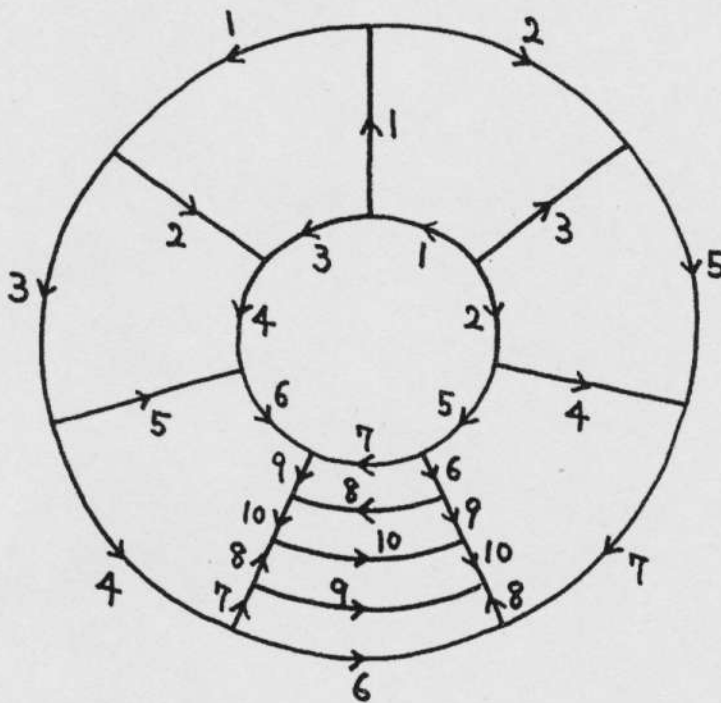

河野(K5-17)

v-data: #1

DS図: [#1-15]

tkk(4,4,4,4,7,7)

*****

#(1,1), (1,2), (1,2), (2,3), (2,3), (3,4), (3,4), (4,5), (4,5), (5,5) # 1 lens space

##4,4,4,4,7,7

* 1 1 2 -3 * 2 4 -5 -3 * 6 8 -9 -7 * 8 10 10 -9 * 1 3 4 6 -7 -5 -2 * 4 7 8 -10 -9 -6 -5

*****

* 1 1 2 -3

* 2 4 -5 -3

* 6 8 -9 -7

* 8 10 10 -9

* 1 3 4 6 -7 -5 -2

* 4 7 8 -10 -9 -6 -5

*****

• Matveev(M5-16)と同じDS

• 多様体の種類: L(29, 8)

*****

(K5-17)