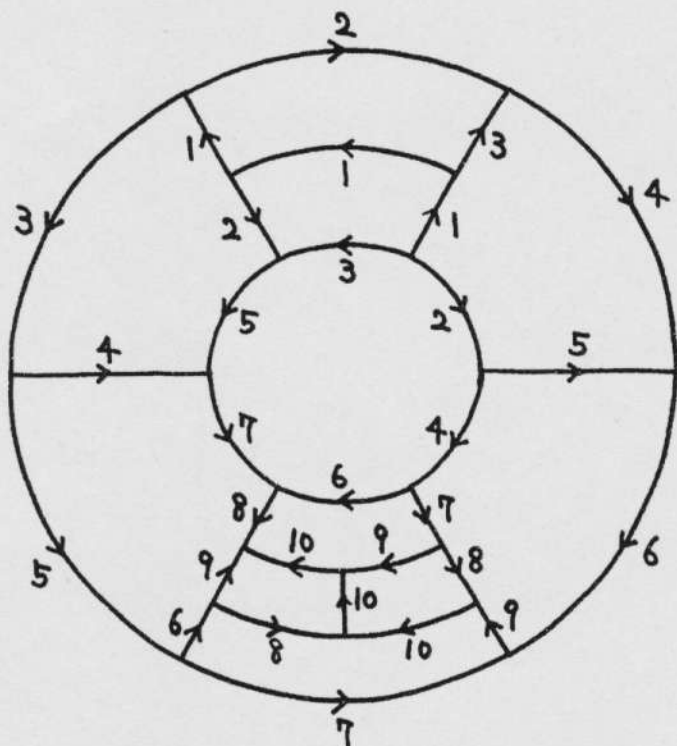

河野(K5-20)

v-data: #1

DS図: [#1-18]

tkk(4,4,5,5,6,6)

*****

#(1,1), (1,2), (1,2), (2,3), (2,3), (3,4), (3,4), (4,5), (4,5), (5,5) # 1 lens space

##4,4,5,5,6,6

* 1 1 2 -3 * 8 10 10 -9 * 1 3 4 -5 -2 * 6 8 -10 -9 -7 * 2 4 6 -7 -5 -3 * 4 7 8 -9 -6 -5

*****

* 1 1 2 -3

* 8 10 10 -9

* 1 3 4 -5 -2

* 6 8 -10 -9 -7

* 2 4 6 -7 -5 -3

* 4 7 8 -9 -6 -5

*****

・Matveev(M5-13)と同じDS

・多様体の種類: L(25, 9)

*****

(K5-20)