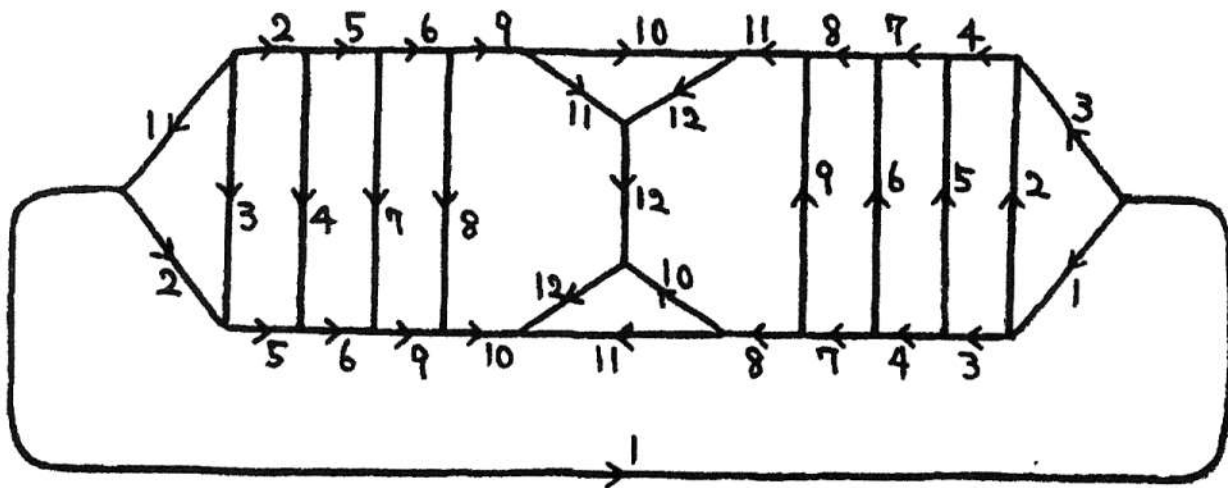

河野(K6-002)

v-data : #1 DSコード : [K6-#01-02]**
tkk(3,3,4,4,4,6,12)

*****
#(1,1),(1,2),(1,2),(2,3),(2,3),(3,4),(3,4),(4,5),(4,5),(5,6),(5,6),(6,6)#1 Lens space
##3,3,4,4,4,6,12
* 1 2 -3 * 10 12 -11 * 2 4 -5 -3 * 4 6 -7 -5 * 6 8 -9 -7 * 8 10 -12 -12 -11 -9 * 1 1 3 4 7 8 11 -10 -9 -6 -5 -2
*****

* 1 2 -3
* 10 12 -11
* 2 4 -5 -3
* 4 6 -7 -5
* 6 8 -9 -7
* 8 10 -12 -12 -11 -9
* 1 1 3 4 7 8 11 -10 -9 -6 -5 -2
*****

・ Matveev(M6-03)と同じDS

・ 多様体の種類 : L(19,3)

*****

(K6-002)