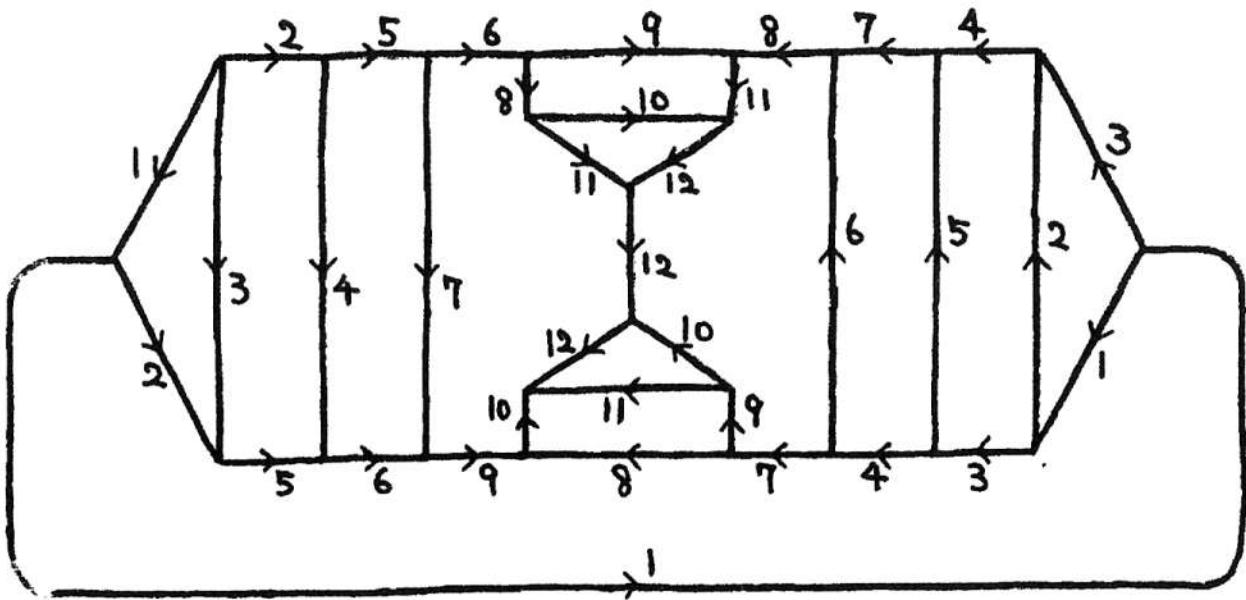

河野(K6-003)

v-data : #1 DSコード : [K6-#01-03]**
tkk(3,3,4,4,4,8,10)

*****
(1,1), (1,2), (1,2), (2,3), (2,3), (3,4), (3,4), (4,5), (4,5), (5,6), (5,6), (6,6) # 1 Lens space
##3,3,4,4,4,8,10
* 1 2 -3 * 10 12 -11 * 2 4 -5 -3 * 4 6 -7 -5 * 8 10 -11 -9 * 6 8 11 12 12 -10 -9 -7* 1 1 3 4 7 8 -9 -6 -5 -2
*****

* 1 2 -3
* 10 12 -11
* 2 4 -5 -3
* 4 6 -7 -5
* 8 10 -11 -9
* 6 8 11 12 12 -10 -9 -7
* 1 1 3 4 7 8 -9 -6 -5 -2
*****

• Matveev(M6-05)と同じDS

• 多様体の種類 : L(21,4)

*****

(K6-003)