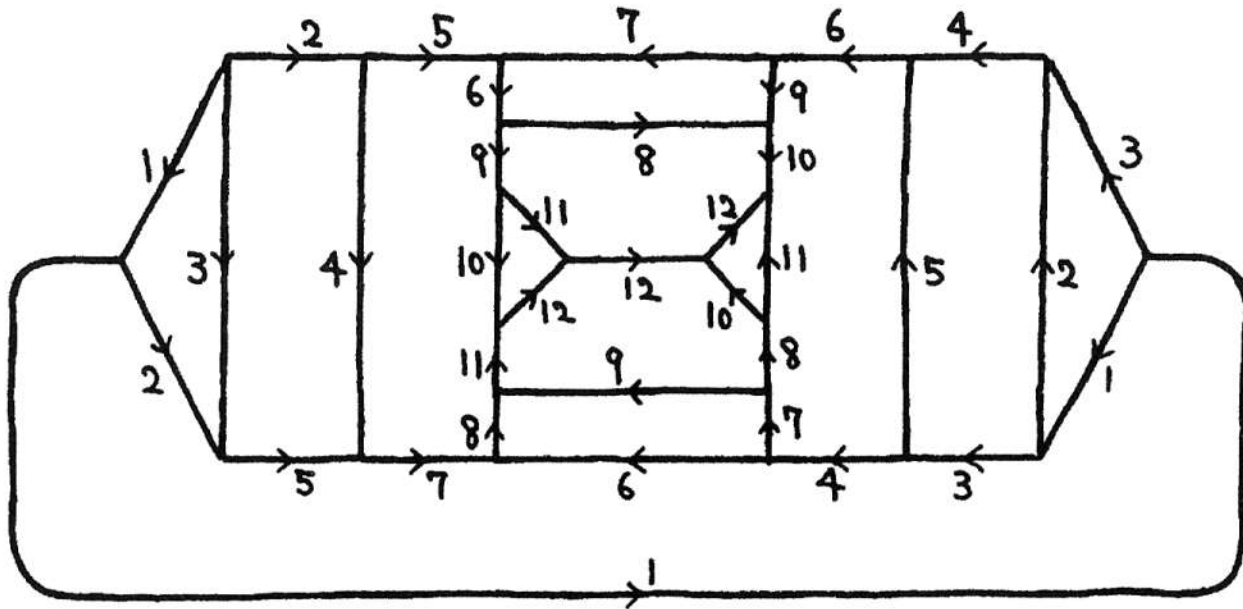

河野 (K6-006)

v-data: #1 DSコード: [K6-#01-05]*1
tkk(3,3,4,4,6,8,8)

*****
(1,1), (1,2), (1,2), (2,3), (2,3), (3,4), (3,4), (4,5), (4,5), (5,6), (5,6), (6,6) # 1 Lens space
##3,3,4,4,6,8,8
* 1 2 -3 * 10 12 -11 * 2 4 -5 -3 * 6 8 -9 -7 * 8 10 -12 -12 -11 -9 * 1 1 3 4 6 -7 -5 -2 * 4 7 8 11 -10 -9 -6 -5
*****

* 1 2 -3
* 10 12 -11
* 2 4 -5 -3
* 6 8 -9 -7
* 8 10 -12 -12 -11 -9
* 1 1 3 4 6 -7 -5 -2
* 4 7 8 11 -10 -9 -6 -5
*****

• Matveev(M6-13)と同じDS

• 多様体の種類: L(31,7)

*****

(K6-006)