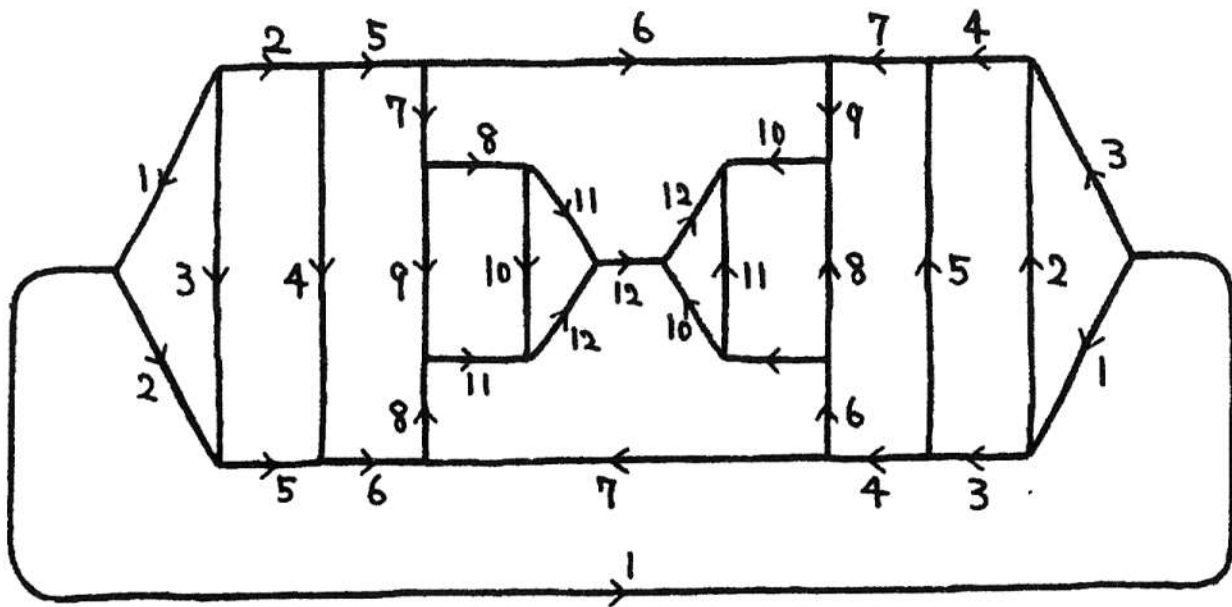

• Matveev(M6-07)と同じDS

• 多様体の種類: L(24,5)

*****