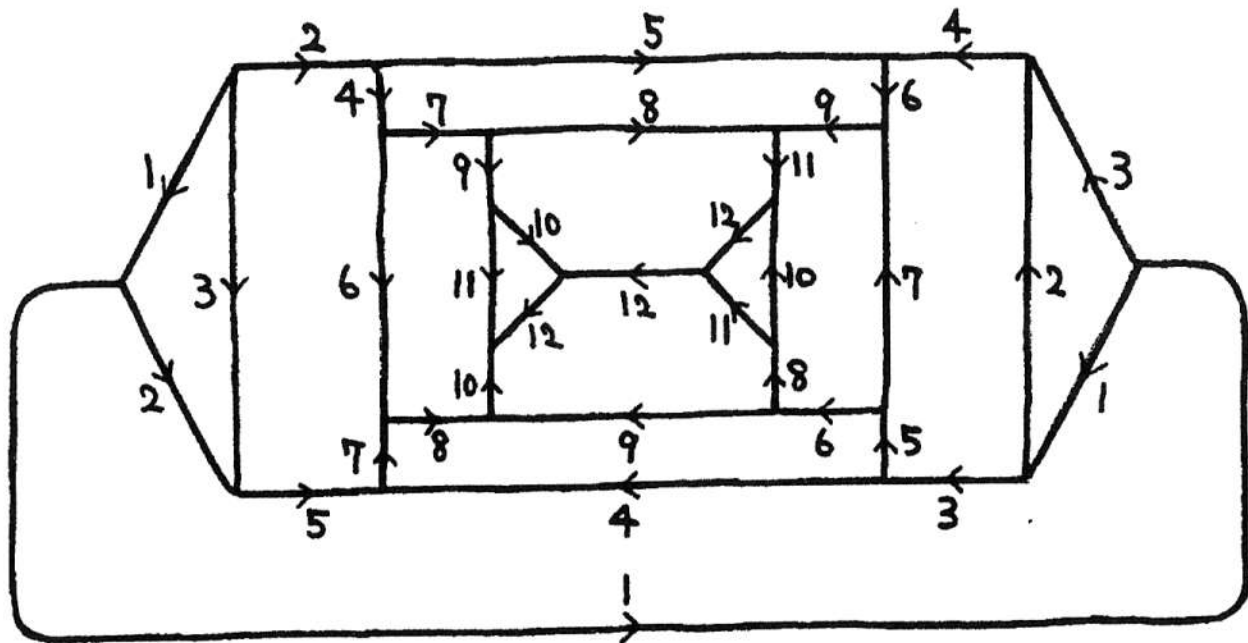

河野(K6-010)

v-data: #1 DSコード: [K6-#01-07]**
tkk(3,3,6,6,6,6)

*****
(1,1), (1,2), (1,2), (2,3), (2,3), (3,4), (3,4), (4,5), (4,5), (5,6), (5,6), (6,6) # 1 Lens space
##3,3,6,6,6,6
* 1 2 -3 * 10 12 -11 * 1 1 3 4 -5 -2 * 2 4 6 -7 -5 -3 * 4 7 8 -9 -6 -5 * 6 8 10 -11 -9 -7 * 8 11 12 12 -10 -9
*****

* 1 2 -3
* 10 12 -11
* 1 1 3 4 -5 -2
* 2 4 6 -7 -5 -3
* 4 7 8 -9 -6 -5
* 6 8 10 -11 -9 -7
* 8 11 12 12 -10 -9
*****

• Matveev(M6-25)と同じDS

• 多様体の種類: L(40,11)

*****

(K6-010)