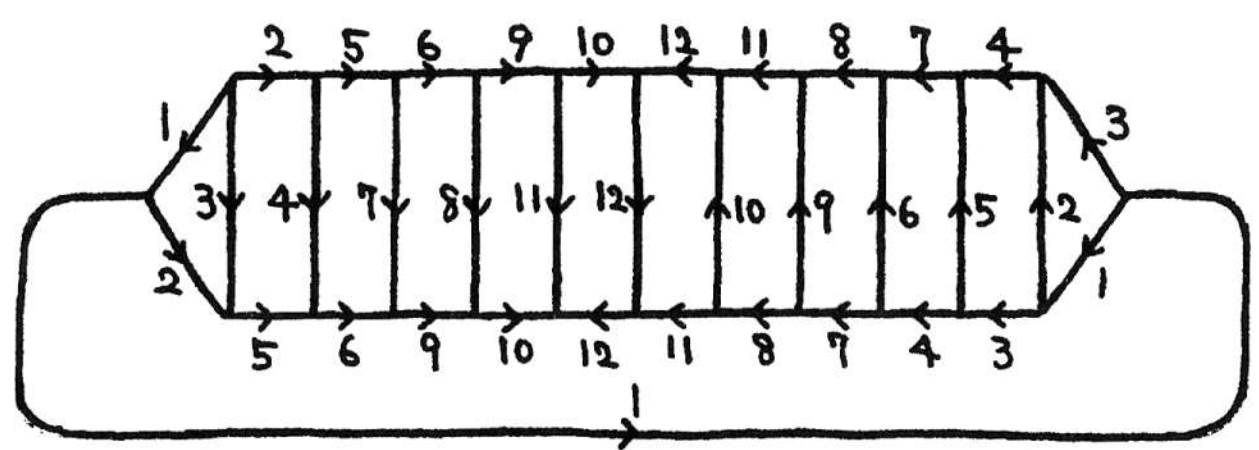

河野(K6-011)

v-data: #1 DSコード: [K6-#01-08]**
tkk(3,4,4,4,4,4,13)

*****
(1,1), (1,2), (1,2), (2,3), (2,3), (3,4), (3,4), (4,5), (4,5), (5,6), (5,6), (6,6) # 1 Lens space
##3,4,4,4,4,4,13
* 1 2 -3 * 2 4 -5 -3 * 4 6 -7 -5 * 6 8 -9 -7 * 8 10 -11 -9 * 10 12 12 -11 * 1 1 3 4 7 8 11 12 -10 -9 -6 -5 -2
*****

* 1 2 -3
* 2 4 -5 -3
* 4 6 -7 -5
* 6 8 -9 -7
* 8 10 -11 -9
* 10 12 12 -11
* 1 1 3 4 7 8 11 12 -10 -9 -6 -5 -2
*****

• Matveev(M6-02)と同じDS

• 多様体の種類: L(15,2)

*****

(K6-011)