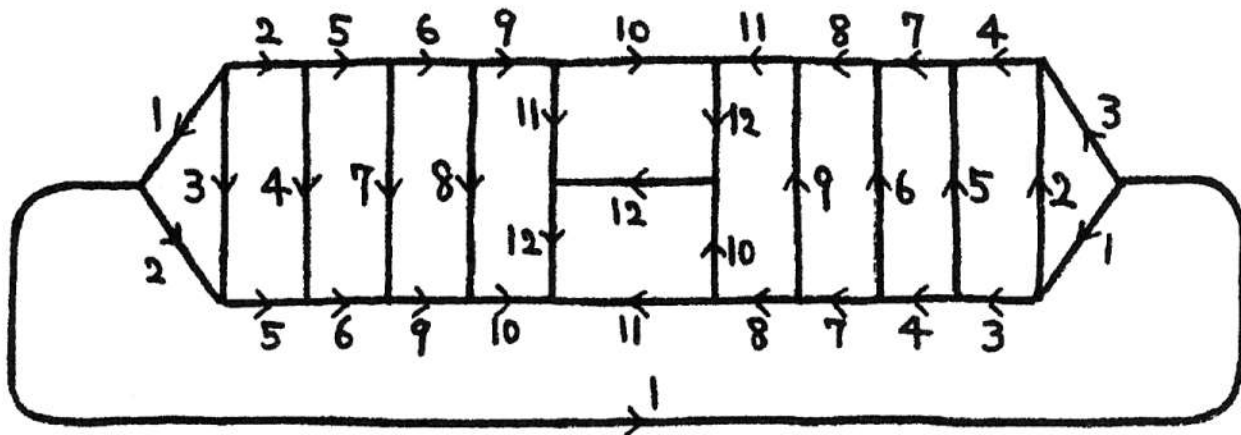

- Matveev(M6-04)と同じDS

- 多様体の種類: L(20,3)

*****

(K6-012)