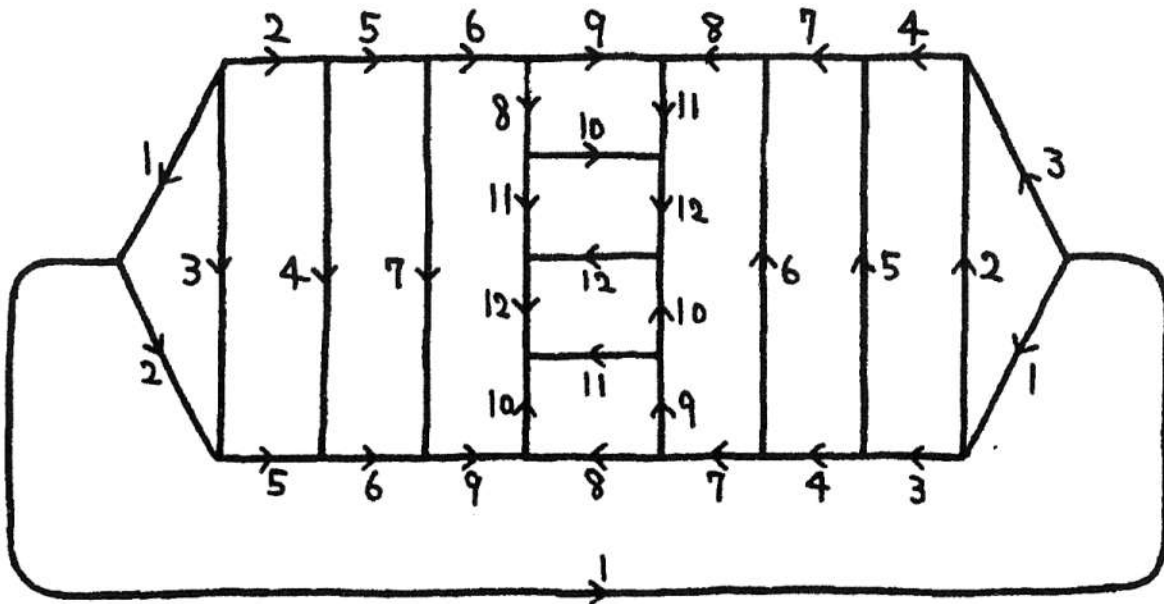

河野(K6-014)

v-data: #1 DSコード: [K6-#01-11]**
tkk(3,4,4,4,4,7,10)

*****
(1,1), (1,2), (1,2), (2,3), (2,3), (3,4), (3,4), (4,5), (4,5), (5,6), (5,6), (6,6) # 1 Lens space
##3,4,4,4,4,7,10
* 1 2 -3 * 2 4 -5 -3 * 4 6 -7 -5 * 8 10 -11 -9 * 10 12 12 -11 * 6 8 11 12 -10 -9 -7 * 1 1 3 4 7 8 -9 -6 -5 -2
*****

* 1 2 -3
* 2 4 -5 -3
* 4 6 -7 -5
* 8 10 -11 -9
* 10 12 12 -11
* 6 8 11 12 -10 -9 -7
* 1 1 3 4 7 8 -9 -6 -5 -2
*****

・ Matveev(M6-09)と同じDS

・ 多様体の種類: L(27,5)

*****

(K6-014)