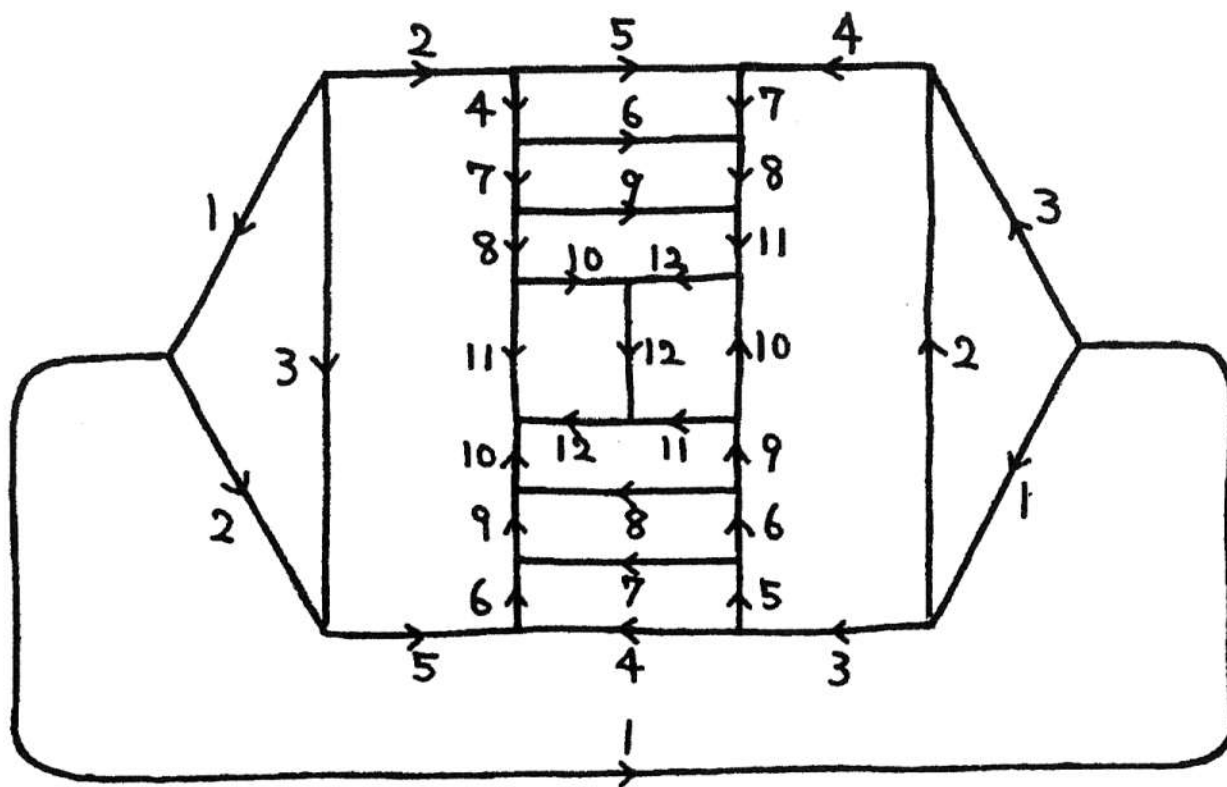

河野(K6-017)

v-data: #1 DSコード: [K6-#01-13]*2
tkk(3,4,4,4,5,6,10)

```
*****
#(1,1),(1,2),(1,2),(2,3),(2,3),(3,4),(3,4),(4,5),(4,5),(5,6),(5,6),(6,6)#1 Lens space
##3,4,4,4,5,6,10
* 1 2 -3 * 4 6 -7 -5 * 6 8 -9 -7 * 10 12 12 -11 * 8 10 -12 -11 -9 * 1 1 3 4 -5 -2 * 2 4 7 8 11 -10 -9 -6 -5 -3
*****
* 1 2 -3
* 4 6 -7 -5
* 6 8 -9 -7
* 10 12 12 -11
* 8 10 -12 -11 -9
* 1 1 3 4 -5 -2
* 2 4 7 8 11 -10 -9 -6 -5 -3
*****
```

・ Matveev(M6-20)と同じDS

・ 多様体の種類: L(36,11)

*****

(K6-017)