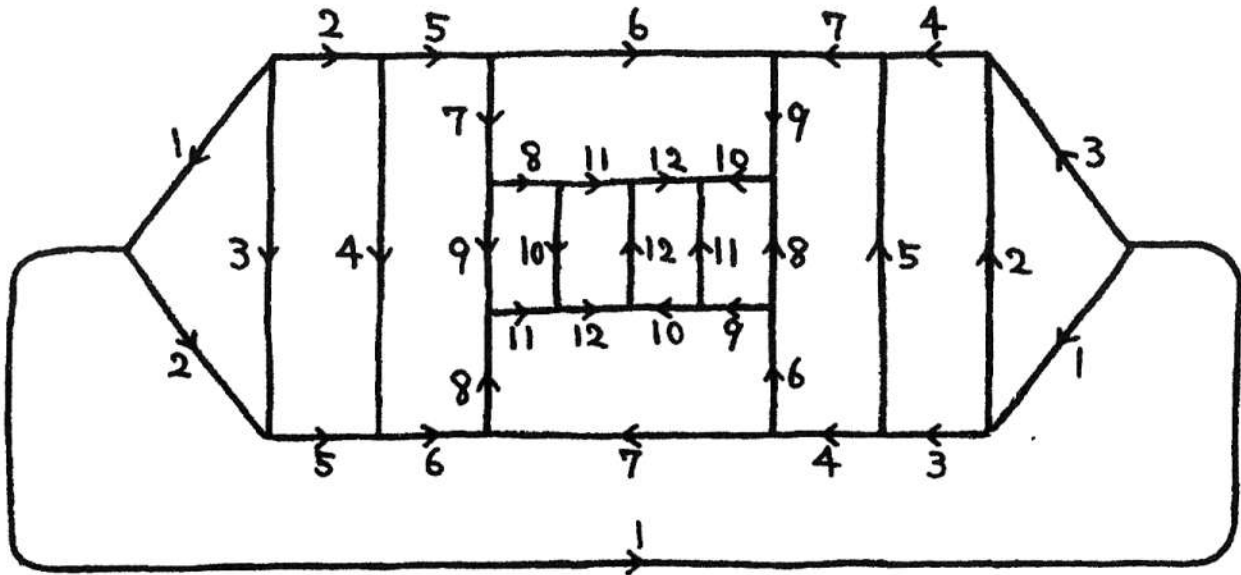

河野(K6-020)

v-data: #1 DSコード: [K6-#01-16]*1
tkk(3,4,4,4,6,7,8)

*****
(1,1), (1,2), (1,2), (2,3), (2,3), (3,4), (3,4), (4,5), (4,5), (5,6), (5,6), (6,6) # 1 Lens space
##3,4,4,4,6,7,8
* 1 2 -3 * 2 4 -5 -3 * 8 10 -11 -9 * 10 12 12 -11 * 4 6 8 -9 -7 -5 * 6 9 10 -12 -11 -8 -7 * 1 1 3 4 7 -6 -5 -2
*****

* 1 2 -3
* 2 4 -5 -3
* 8 10 -11 -9
* 10 12 12 -11
* 4 6 8 -9 -7 -5
* 6 9 10 -12 -11 -8 -7
* 1 1 3 4 7 -6 -5 -2
*****

・ Matveev(M6-16)と同じDS

・ 多様体の種類: L(33,7)

*****

(K6-020)