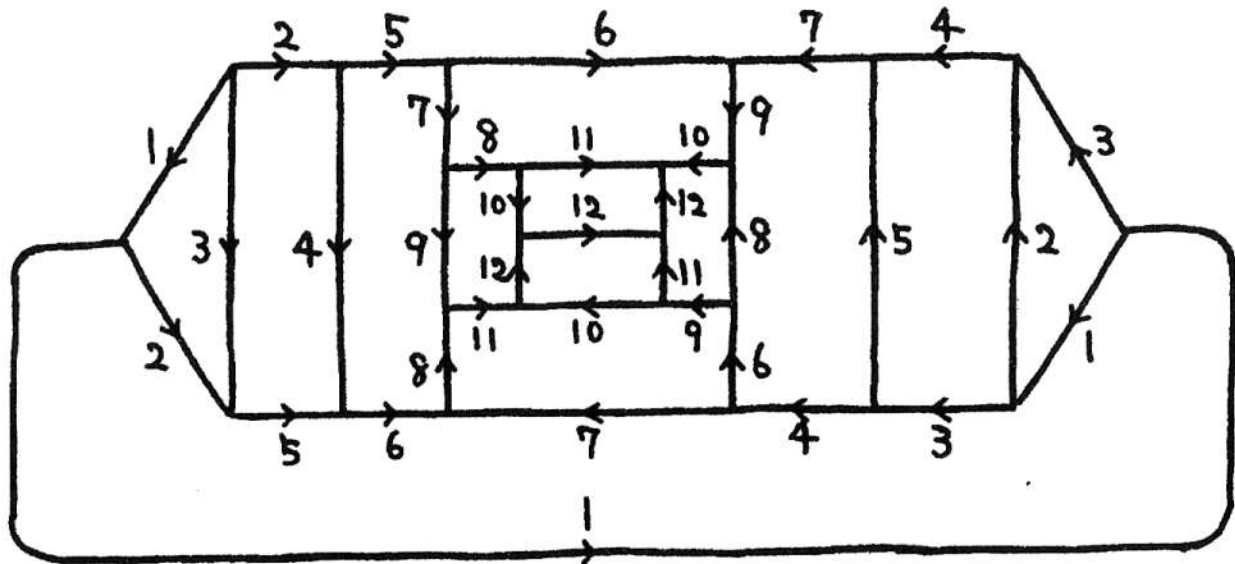

河野(K6-022)

v-data : #1

DSコード : [K6-#01-17]*1

tkk(3,4,4,5,6,6,8)

*****

#(1,1), (1,2), (1,2), (2,3), (2,3), (3,4), (3,4), (4,5), (4,5), (5,6), (5,6), (6,6) # 1 Lens space

##3,4,4,5,6,6,8

* 1 2 -3 * 2 4 -5 -3 * 10 12 12 -11 * 8 10 -12 -11 -9 * 4 6 8 -9 -7 -5 * 6 9 10 -11 -8 -7 * 1 1 3 4 7 -6 -5 -2

*****

- 1 2 -3
- 2 4 -5 -3
- 10 12 12 -11
- 8 10 -12 -11 -9
- 4 6 8 -9 -7 -5
- 6 9 10 -11 -8 -7
- 1 1 3 4 7 -6 -5 -2

*****

・ Matveev(M6-21)と同じDS

・ 多様体の種類 : L(37,8)

*****

(K6-022)