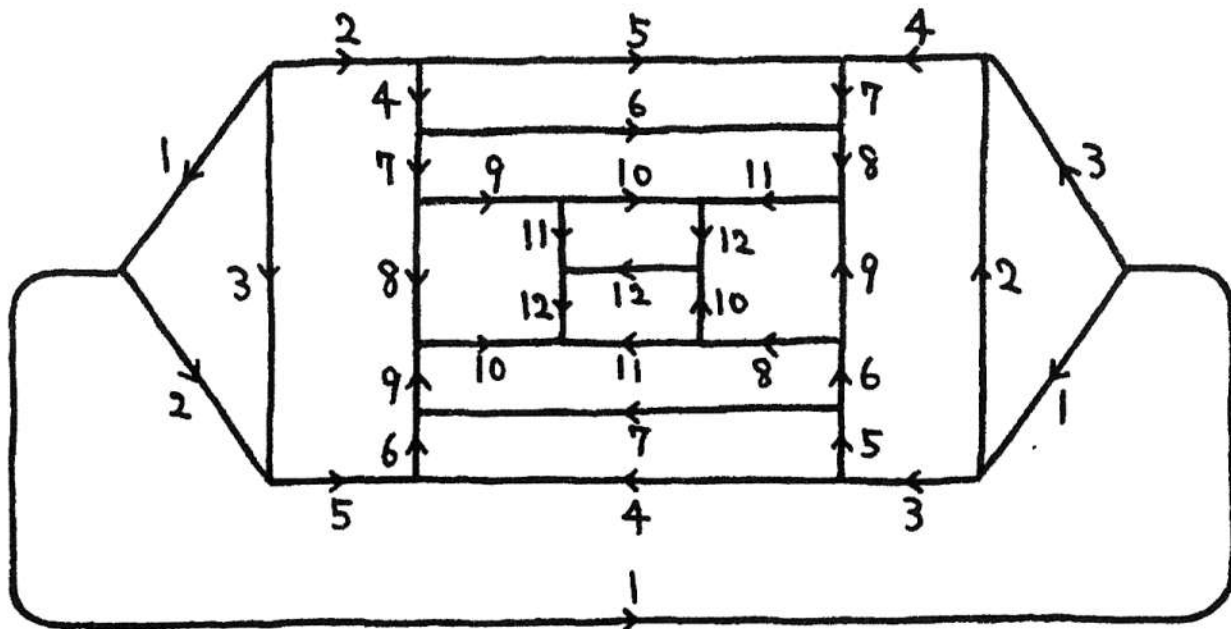

河野 (K6-023)

v-data : #1

DSコード : [K6-#01-17]*2

tkk (3,4,4,5,6,6,8)

*****

(1,1), (1,2), (1,2), (2,3), (2,3), (3,4), (3,4), (4,5), (4,5), (5,6), (5,6), (6,6) # 1   Lens space

##3,4,4,5,6,6,8

* 1 2 -3 * 4 6 -7 -5 * 10 12 12 -11 * 8 10 -12 -11 -9 * 1 1 3 4 -5 -2 * 6 8 11 -10 -9 -7 * 2 4 7 8 -9 -6 -5 -3

*****

* 1 2 -3

* 4 6 -7 -5

* 10 12 12 -11

* 8 10 -12 -11 -9

* 1 1 3 4 -5 -2

* 6 8 11 -10 -9 -7

* 2 4 7 8 -9 -6 -5 -3

*****

▪ Matveev(M6-30)と同じDS

▪ 多様体の種類 : L(44,13)

*****

(K6-023)