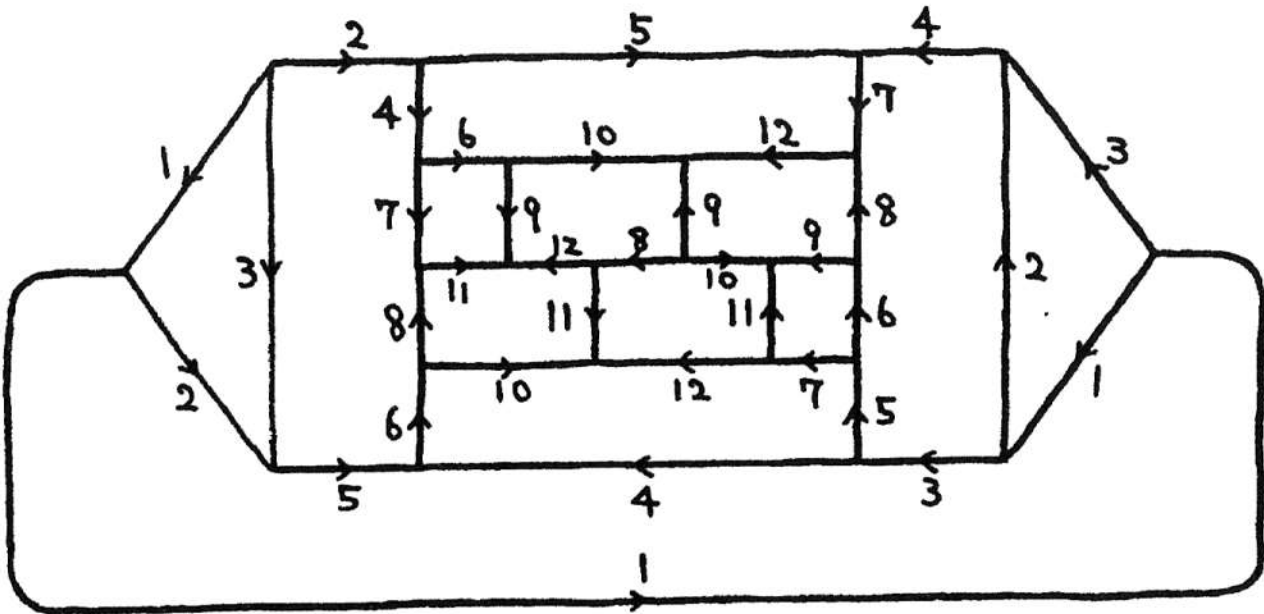

河野(K6-044)

v-data: #4

DSコード: [K6-#04-04]*2

tkk(3,4,5,5,6,6,7)

```
*****
#(1,1),(1,2),(L2),(2,3),(2,3),(3,4),(3,5),(4,5),(4,6),(4,6),(5,6),(5,6)#4 #3()+le
##3,4,5,5,6,6,7
* 1 2 -3 * 6 9 -11 -7 * 8 11 -12 11 -10 * 8 12 -9 10 -9 * 1 1 3 4 -5 -2 * 4 6 10 -12 -7 -5 * 2 4 7 -8 -6 -5 -3
*****
* 1 2 -3
* 6 9 -11 -7
* 8 11 -12 11 -10
* 8 12 -9 10 -9
* 1 1 3 4 -5 -2
* 4 6 10 -12 -7 -5
* 2 4 7 -8 -6 -5 -3
*****
```

・Matveev(M6-44A)と同じDS

・多様体の種類: S^3/D_{112}

Seifert 構造: $M(S^2, (2,1), (2,1), (7,-3))$

$H_1(M) : Z_{16}$

E-cycle 付き:

(K6-044)