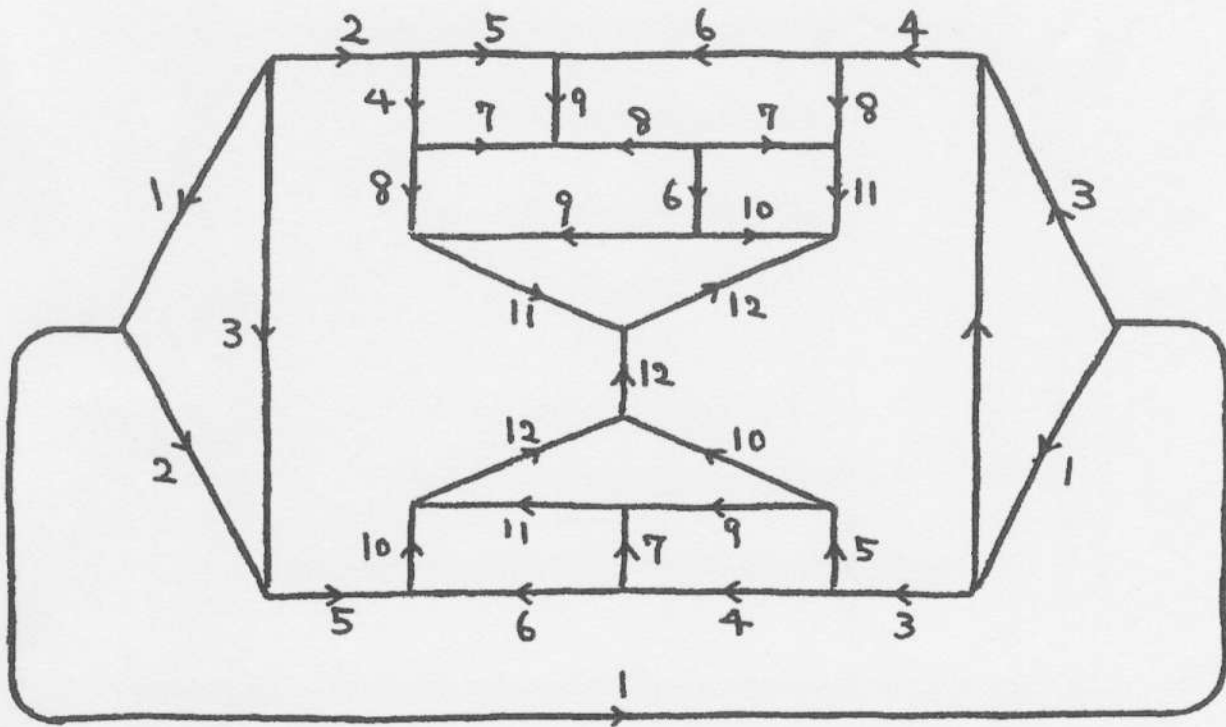

河野 (K6-054)

v-data : #9

DSコード : [K6-#09-02]**

tkk (3,4,4,4,5,7,9)

```

*****
# (1,1), (1,2), (1,2), (2,3), (2,4), (3,4), (3,5), (3,5), (4,5), (4,6), (5,6), (6,6) # 9      #3 () +2le
##3,4,4,4,5,7,9
* 1 2 -3 * 4 7 -9 -5 * 6 10 -11 -7 * 9 11 12 -10 * 6 9 -8 7 -8 * 1 1 3 4 6 -5 -2 * 2 4 8 11 -12 -12 -10 -5 -3
*****
* 1 2 -3
* 4 7 -9 -5
* 6 10 -11 -7
* 9 11 12 -10
* 6 9 -8 7 -8
* 1 1 3 4 6 -5 -2
* 2 4 8 11 -12 -12 -10 -5 -3
*****

```

• Reducible: 河野 (K5-09) = Matveev (M5-10) と同じ DS

• 多様体の種類 : L(23, 7)

(K6-054)

 K6-54 : <11> ↑ △ (6,10,-7) ↓ △ (9,12,*) ↓ ⇒ 河野 (K5-09) ◆