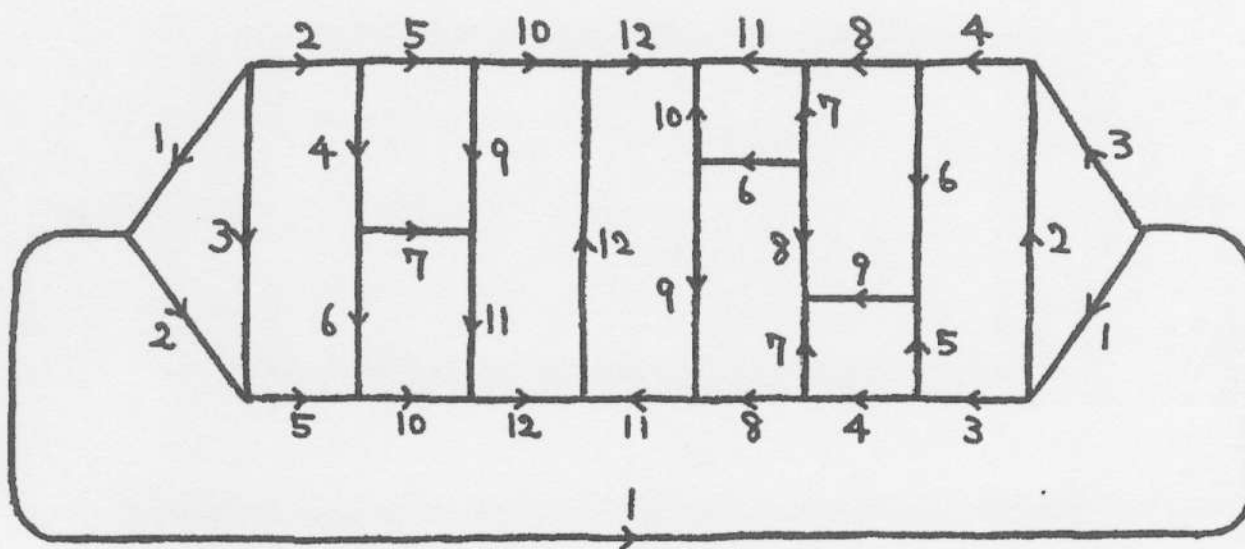

河野 (K6-056)

v-data : #9 DSコード : [K6-#09-04]**
tkk (3,4,4,5,5,5,10)

```
*****
# (1,1), (1,2), (1,2), (2,3), (2,4), (3,4), (3,5), (3,5), (4,5), (4,6), (5,6), (6,6) # 9      #3 () +2le
##3,4,4,5,5,5,10
* 1 2 -3 * 4 7 -9 -5 * 6 10 -11 -7 * 2 4 6 -5 -3 * 6 9 -8 7 -8 * 9 11 12 12 -10 * 1 1 3 4 8 11 -12 -10 -5 -2
*****
* 1 2 -3
* 4 7 -9 -5
* 6 10 -11 -7
* 2 4 6 -5 -3
* 6 9 -8 7 -8
* 9 11 12 12 -10
* 1 1 3 4 8 11 -12 -10 -5 -2
*****
```

- Slip to (K6-111) ⇒ 河野 (K5-15)

- 多様体の種類 : L(20, 9)

(K6-056)

- ```

K6-056 : <3> ↑ △ (2,1,*) ↓ ⇒ 河野 (K6-056) ◆
K6-056 : <4> ↑ △ (5,9,-7) ↓ ⇒ 河野 (K6-056) ◆
K6-056 : <5> ↑ △ (4,7,-9) ↓ ⇒ 河野 (K6-111) ◆
K6-056 : <6> ↑ △ (7,11,-10) ↓ ⇒ 河野 (K6-037) ◆
K6-056 : <7> ↑ △ (6,10,-11) ↓ ⇒ 河野 (K6-056) 自身 ◆
K6-056 : <9> ↑ △ (4,7,-5) ↓ ⇒ 河野 (K6-070) ◆
```