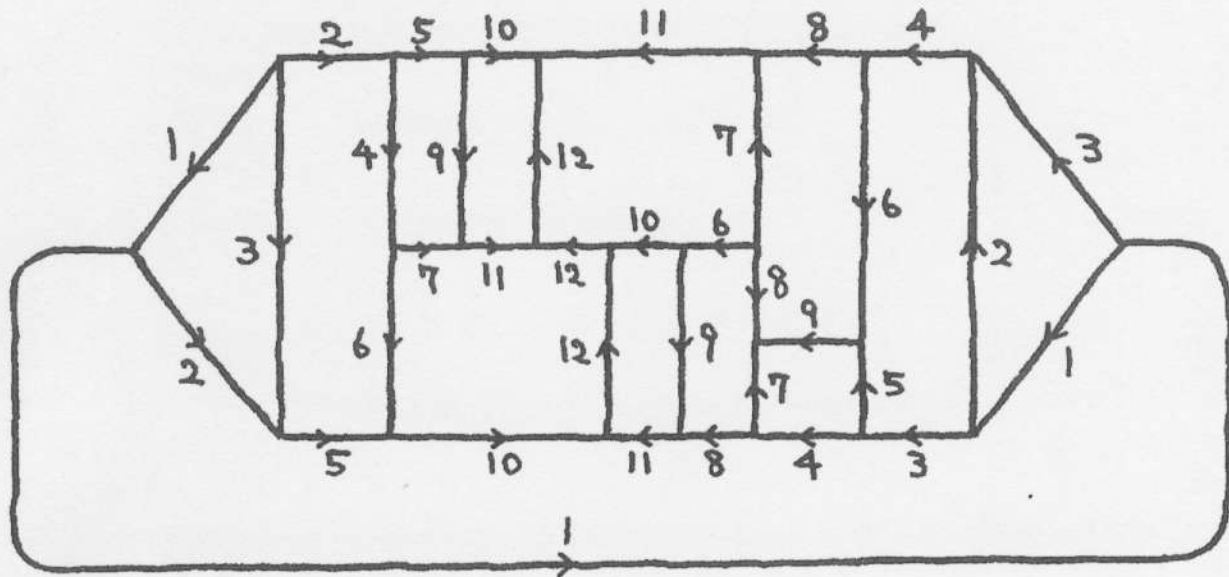

\*\*\*\*\*

\* 1 2 -3

\* 4 7 -9 -5

\* 9 11 12 -10

\* 2 4 6 -5 -3

\* 6 9 -8 7 -8

\* 6 10 12 12 -11 -7

\* 1 1 3 4 8 11 -10 -5 -2

\*\*\*\*\*

・Slip to 河野(K6-054) ⇒ 河野(K5-09)

・多様体の種類 : L(23, 7)

\*\*\*\*\*

(K6-057)

\*\*\*\*\*

K6-057 : <4> ↑ △ (5,9,-7) ↓ ⇒ 河野 (K6-054) ◆

K6-057 : <5> ↑ △ (4,7,-9) ↓ ⇒ 河野 (K6-???) : tkk(4,4,4,4,5,6,9) ◆