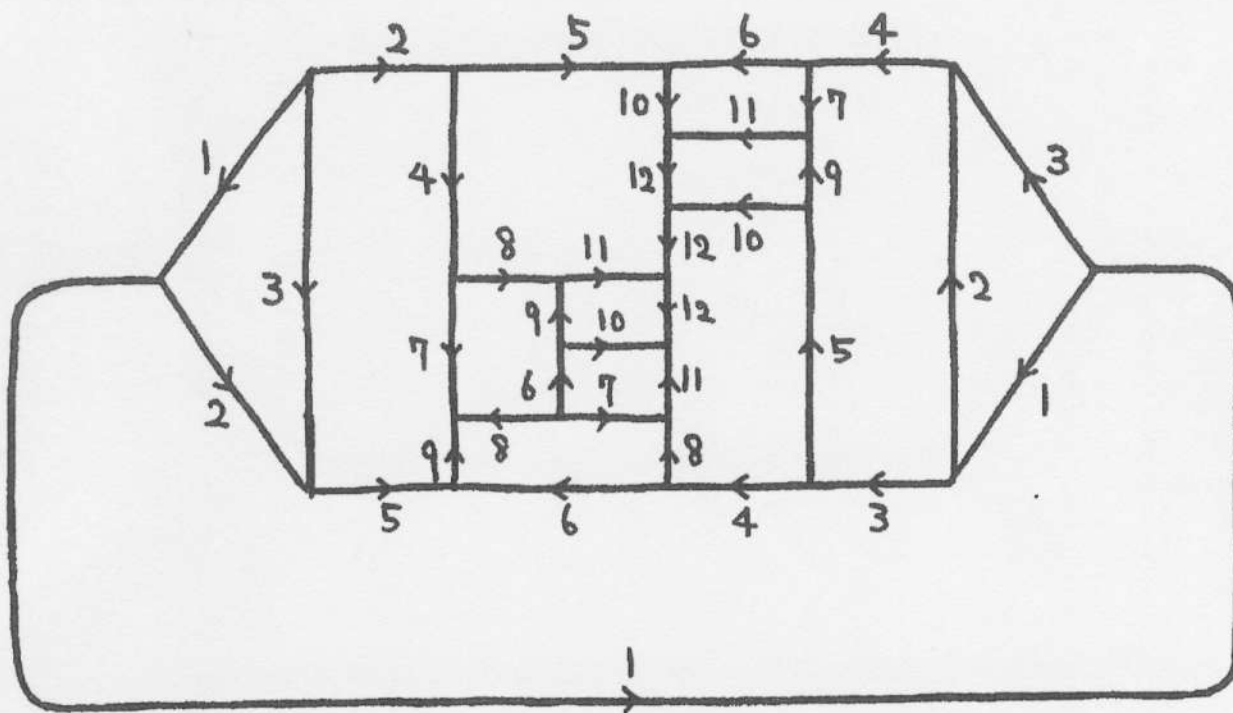

河野(K6-061)

v-data: #9 DSコード: [K6-#09-07]*2
tkk(3,4,4,5,6,7,7)

*****
#(1,1), (1,2), (1,2), (2,3), (2,4), (3,4), (3,5), (3,5), (4,5), (4,6), (5,6), (6,6) # 9 #3 () +2le
##3,4,4,5,6,7,7
* 1 2 -3 * 6 10 -11 -7 * 9 11 12 -10 * 6 9 -8 7 -8 * 2 4 7 -9 -5 -3 * 1 1 3 4 6 -5 -2 * 4 8 11 -12 -12 -10 -5
*****
* 1 2 -3
* 6 10 -11 -7
* 9 11 12 -10
* 6 9 -8 7 -8
* 2 4 7 -9 -5 -3
* 1 1 3 4 6 -5 -2
* 4 8 11 -12 -12 -10 -5
*****

- Reducible to 河野(K5-13) = Matveev(M5-19)

- 多様体の種類: L(31, 12)

*****

(K6-061)

*****
K6-061 : <11> ↑ △ (6,10,-7) ↓ △ (9,12,*) ↓ ⇒ 河野(K5-13) ◆