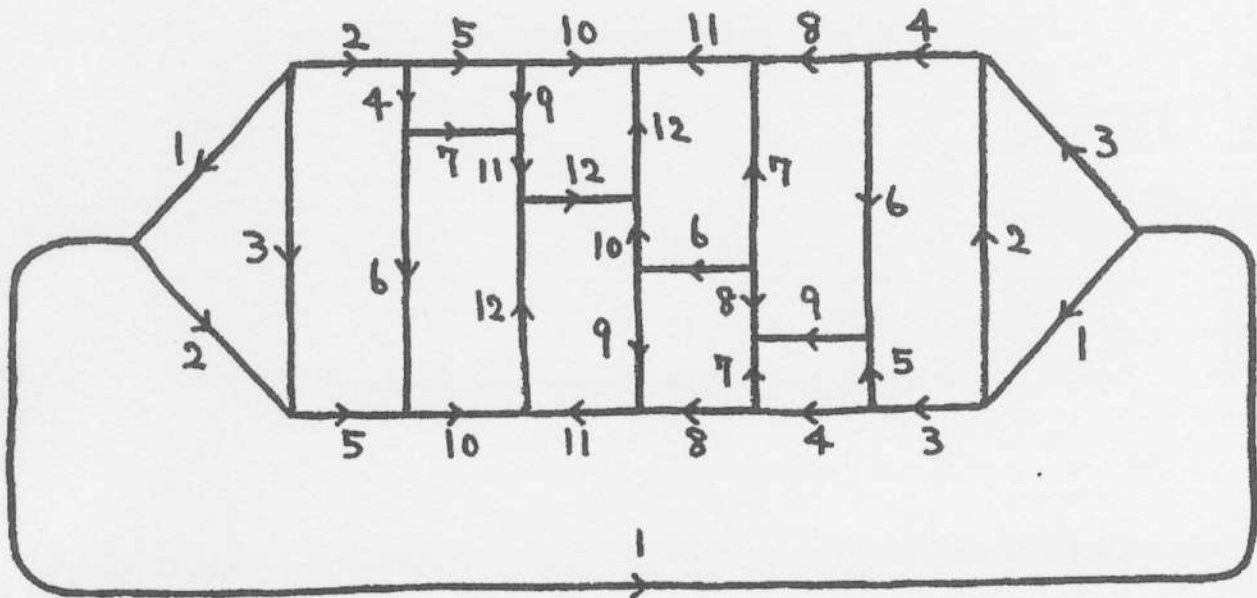

河野(K6-062)

v-data: #9

DSコード: [K6-#09-08]\*\*

tkk(3,4,5,5,5,9)

```

*****
# (1,1), (1,2), (1,2), (2,3), (2,4), (3,4), (3,5), (3,5), (4,5), (4,6), (5,6), (6,6) # 9 #3 () +2le
##3,4,5,5,5,9
* 1 2 -3 * 4 7 -9 -5 * 2 4 6 -5 -3 * 6 9 -8 7 -8 * 6 10 12 -11 -7 * 9 11 12 12 -10 * 1 1 3 4 8 11 -10 -5 -2
*****
* 1 2 -3
* 4 7 -9 -5
* 2 4 6 -5 -3
* 6 9 -8 7 -8
* 6 10 12 -11 -7
* 9 11 12 12 -10
* 1 1 3 4 8 11 -10 -5 -2
*****

```

• Slip to 河野(K6-071), 河野(K6-115) ⇒ 河野(K5-16)

・多様体の種類: L(34, 13)

\*\*\*\*\*

Aut(K6-062) = {1}

(K6-062)

\*\*\*\*\*

K6-062 : <4> ↑ △ (5,9,-7) ↓ ⇒ 河野(K6-071) ◆