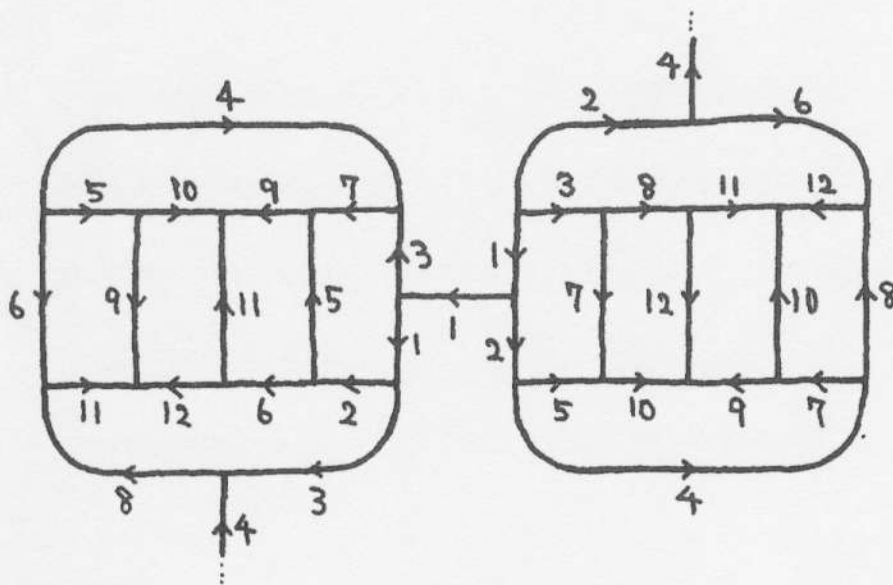

河野(K6-102)

v-data: #24 DSコード: [K6-#24-04]*4
tkk(4,4,4,5,5,6,8)

```
*****
#(1,1), (1,2), (1,3), (2,3), (2,4), (2,5), (3,4), (3,5), (4,6), (4,6), (5,6), (5,6) # 24
#5-2(4,4,4)+1e or #5-2(4,5^2,6)
##4,4,4,5,5,6,8
* 5 9 -11 -6 * 7 10 -12 -8 * 9 -12 11 -10 * 1 2 5 -7 -3 * 4 7 9 -10 -5 * 2 6 12 -11 -8 -3 * 1 1 3 -4 6 -8 -4 -2
*****
* 5 9 -11 -6
* 7 10 -12 -8
* 9 -12 11 -10
* 1 2 5 -7 -3
* 4 7 9 -10 -5
* 2 6 12 -11 -8 -3
* 1 1 3 -4 6 -8 -4 -2
*****
```

- Reducible to 河野(K4-02) = Matveev(M4-03)

- 多様体の種類: L(13, 2)

(K6-102)

K6-102 : <8> ↑ △ (7,10,-12) ↓ △ (11,9,*) ↓ △ (-4,5,*) ↓ ⇒ 河野(K4-02) ◆