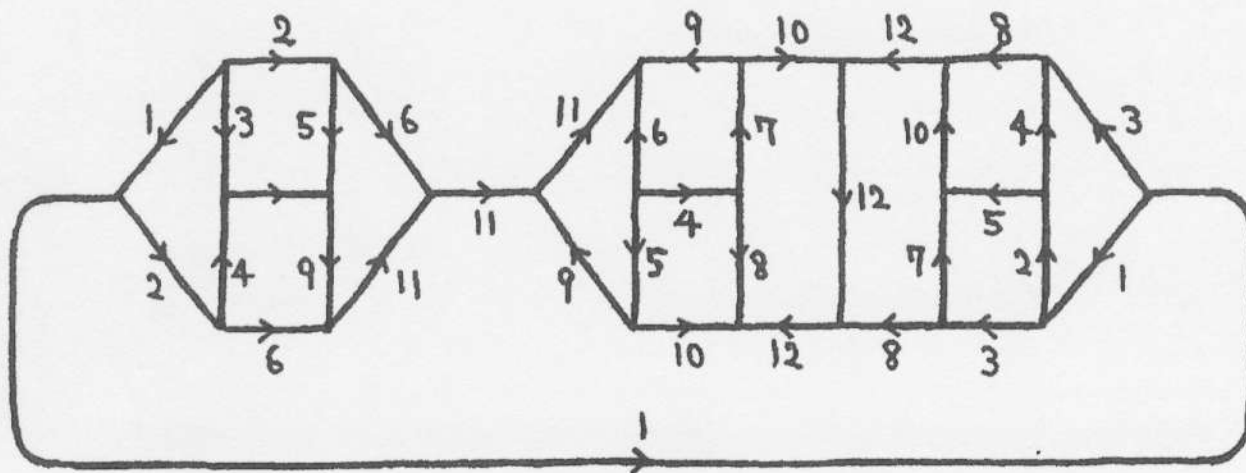

河野(K6-109)

v-data: #26 DSコード: [K6-#26-02]**
tkk(4,4,4,4,5,11)

*****
#(1,1), (L2), (1.3), (2,3), (2,4), (2,5), (3,4), (3,6), (4,5), (4,6), (5,5), (6,6) # 26 #3 () +3le
##4,4,4,4,5,11
* 1 2 4 -3 * 2 5 -7 -3 * 4 7 9 -6 * 4 8 -10 -5 * 5 9 11 -6 * 7 10 12 12 -8 * 1 1 3 8 12 -10 9 -11 -11 -6 -2
*****
* 1 2 4 -3
* 2 5 -7 -3
* 4 7 9 -6
* 4 8 -10 -5
* 5 9 11 -6
* 7 10 12 12 -8
* 1 1 3 8 12 -10 9 -11 -11 -6 -2
*****

• Reducible to 河野(K5-07) = Matveev (M5-02)

• 多様体の種類: L(13, 2)

*****

(K6-109)

*****

K6-109 : <3> ↑ △ (2,5,-7) ↓ △ (4,1,*) ↓ ⇒ 河野 (K5-07) ◆