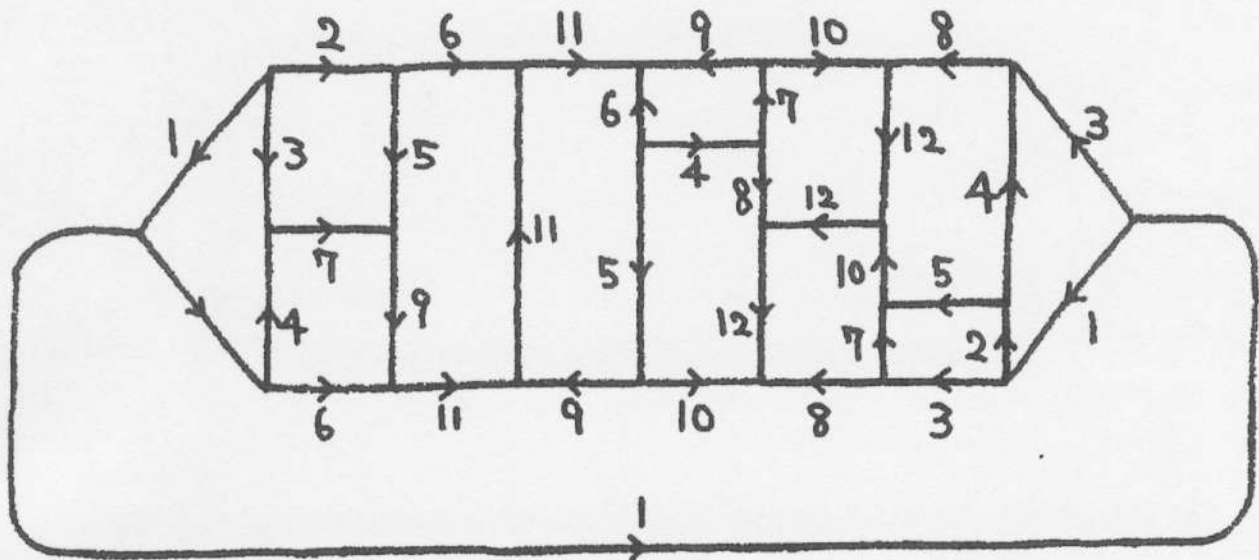

河野(K6-113)

v-data: #26 DSコード: [K6-#26-05]\*\*  
tkk(4,4,4,4,5,6,9)

```

*****
# (1,1), (L2), (1.3), (2,3), (2,4), (2,5), (3,4), (3,6), (4,5), (4,6), (5,5), (6,6) # 26 #3 () +3le
##4,4,4,4,5,6,9
* 1 2 4 -3 * 2 5 -7 -3 * 4 7 9 -6 * 7 10 12 -8 * 5 9 11 11 -6 * 4 8 12 12 -10 -5 * 1 1 3 8 -10 9 -11 -6 -2
*****
* 1 2 4 -3
* 2 5 -7 -3
* 4 7 9 -6
* 7 10 12 -8
* 5 9 11 11 -6
* 4 8 12 12 -10 -5
* 1 1 3 8 -10 9 -11 -6 -2
*****

```

• Reducible to 河野(K5-16) = Matveev(M5-20)

• 多様体の種類: L(34, 13)

\*\*\*\*\*

(K6-113)

\*\*\*\*\*

K6-113 : <3> ↑ Δ (2,5,-7) ↓ Δ (4,1,\*) ↓ ⇒ 河野 (K5-16) ◆