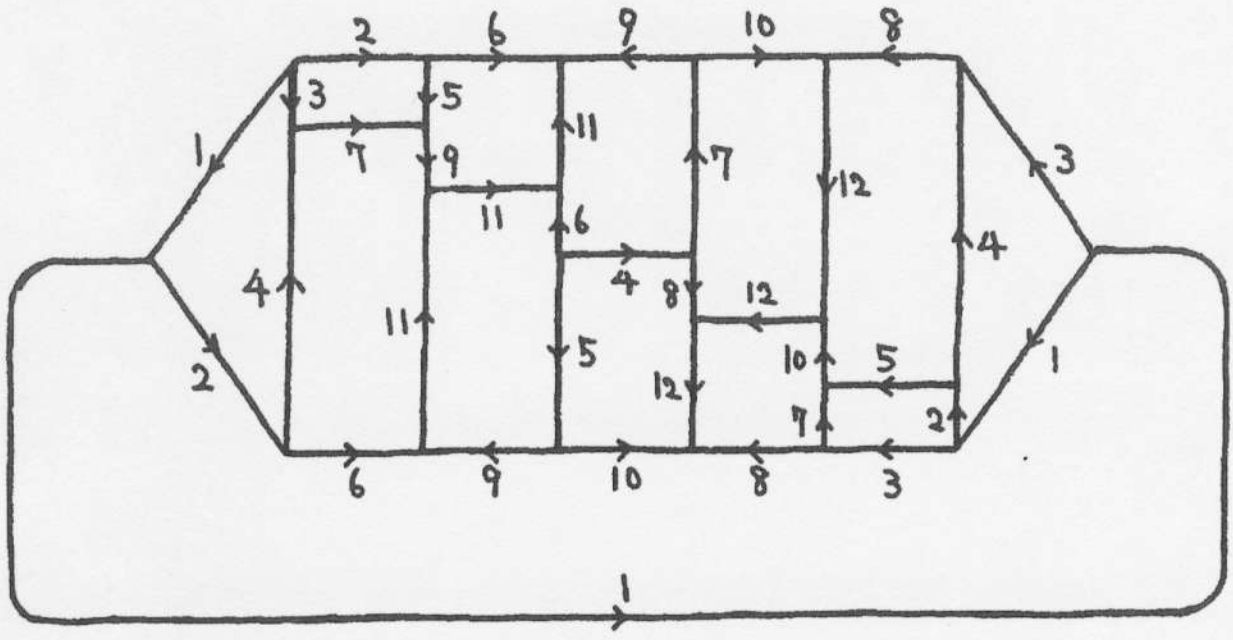

河野(K6-114)

v-data: #26 DSコード: [K6-#26-06]**
tkk(4,4,4,4,6,6,8)

*****

#(1,1), (L2), (1.3), (2,3), (2,4), (2,5), (3,4), (3,6), (4,5), (4,6), (5,5), (6,6) # 26 #3 () +3le

##4,4,4,4,6,6,8

* 1 2 4 -3 * 2 5 -7 -3 * 5 9 11 -6 * 7 10 12 -8 * 4 7 9 -11 -11 -6 * 4 8 12 12 -10 -5 * 1 1 3 8 -10 9 -6 -2

*****

* 1 2 4 -3

* 2 5 -7 -3

* 5 9 11 -6

* 7 10 12 -8

* 4 7 9 -11 -11 -6

* 4 8 12 12 -10 -5

* 1 1 3 8 -10 9 -6 -2

*****

- Reducible to 河野(K5-18) = Matveev(M5-15)

- 多様体の種類: L(27, 8)

*****

(K6-114)

*****

K6-114 : <3> ↑ △ (2,5,-7) ↓ △ (4,1,*) ↓ ⇒ 河野(K5-18) ◆