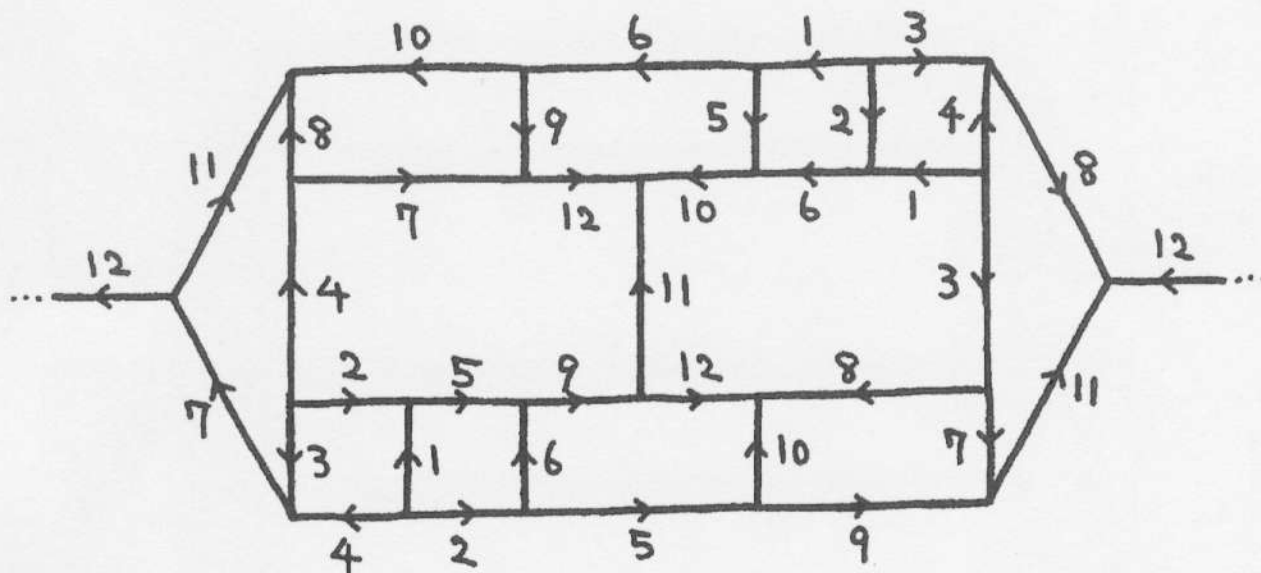

河野(K6-138)

v-data: #39 DSコード: [K6-#39-01]**
tkk(4,4,4,5,5,7,7)

(1,2), (1,2), (1,3), (1,3), (2,4), (2,4), (3,5), (3,6), (4,5), (4,6), (5,6), (5,6) # 39
cl(#6-2(4^2,5^2)), cl(#6-2(4^2,6^3)), #6-2(4^3,5^2,7^2)
##4,4,4,5,5,7,7 #6-2(4^3,5^2,7^2)
* 1 -2 3 -4 * 1 5 -6 -2 * 7 -9 10 -8 * 3 7 11 -8 -4 * 5 10 -12 -9 -6 * 1 6 10 -11 12 -8 -3 * 2 5 9 11 -12 -7 -4

- * 1 -2 3 -4
- * 1 5 -6 -2
- * 7 -9 10 -8
- * 3 7 11 -8 -4
- * 5 10 -12 -9 -6
- * 1 6 10 -11 12 -8 -3
- * 2 5 9 11 -12 -7 -4

• Reducible to 河野(K6-152) ⇒ 河野(K5-50)

• 多様体の種類: S^3/P_{120} (= Poicare space)

$H_1(M) : 0$

(K6-138)

- K6-138 : <1> ↑ : 7 頂点
- K6-138 : <3> ↑ : 7 頂点
- K6-138 : <7> ↑ △ (9,8,-10) ↓ ⇒ 河野 (K6-152) ◆