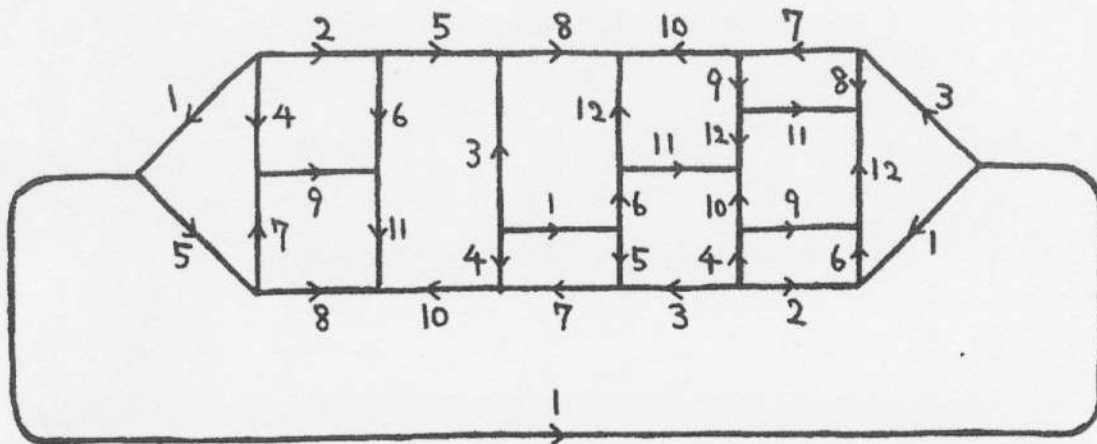

河野(K6-146)

v-data: #43 DSコード: [K6-#43-01]**
tkk (4,4,4,5,5,6,8)

```
*****
# (1,2), (1,2), (1,3), (1,4), (2,3), (2,5), (3,4), (3,6), (4,5), (4,6), (5,6), (5,6) # 43
#6-6 (4^2,6), #6-6 (4^2,8), #6-6 (4,2,6^2), #6-6 (4,5^3,6), #6-6 (5^4
##4,4,4,5,5,6,8
* 1 5 7 -4 * 2 6 -9 -4 * 7 9 11 -8 * 1 6 12 -8 -3 * 9 12 -11 12 -10 * 3 -5 6 11 -10 -4 * 1 -2 3 7 10 -8 -5 -2
*****
* 1 5 7 -4
* 2 6 -9 -4
* 7 9 11 -8
* 1 6 12 -8 -3
* 9 12 -11 12 -10
* 3 -5 6 11 -10 -4
* 1 -2 3 7 10 -8 -5 -2
*****
```

• Reducible to 河野(K5-47) = Matveev(M5-28B)

• 多様体の種類: S^3/P_{72}

• $H_i(M) : Z_9$

*****

(K6-146)

*****
K6-146 : $\langle 2 \rangle \uparrow \Delta (4,9,-6) \downarrow \Delta (7,11,-8) \downarrow \Rightarrow$ 河野(K5-47) ◆