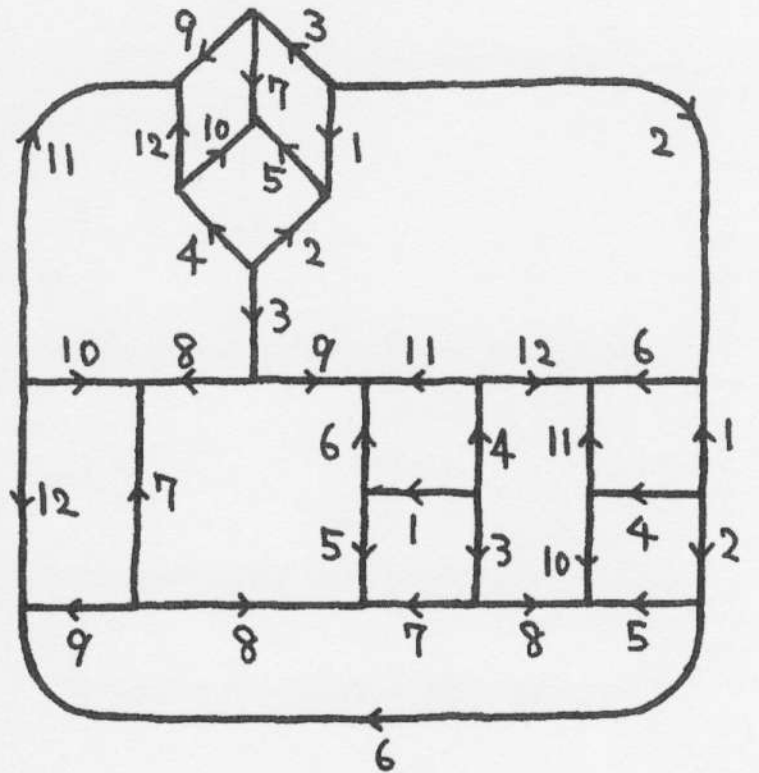

河野(K6-154)

v-data : #47 DSコード : [K6-#47-02]**
tkk(4,4,4,4,6,6,8)

(1,2), (1,2), (1,3), (1,4), (2,5), (2,6), (3,5), (3,5), (3,6), (4,5), (4,6), (4,6) # 47 #6-10 (4^3)
##4,4,4,4,6,6,8
* 1 5 -7 -3 * 1 6 -11 -4 * 2 5 -10 -4 * 7 -10 12 -9 * 3 8 -10 11 -12 -4 * 5 -8 7 -8 9 -6 * 1 -2 3 9 -11 12 -6 -2

(K6-154)

K6-154 : $\langle 2 \rangle \uparrow \Delta(4,10,-5) \downarrow \Delta(2,5,-4) \downarrow \Delta(7,12,-9) \downarrow \Rightarrow$ 河野(K5-47) ◆