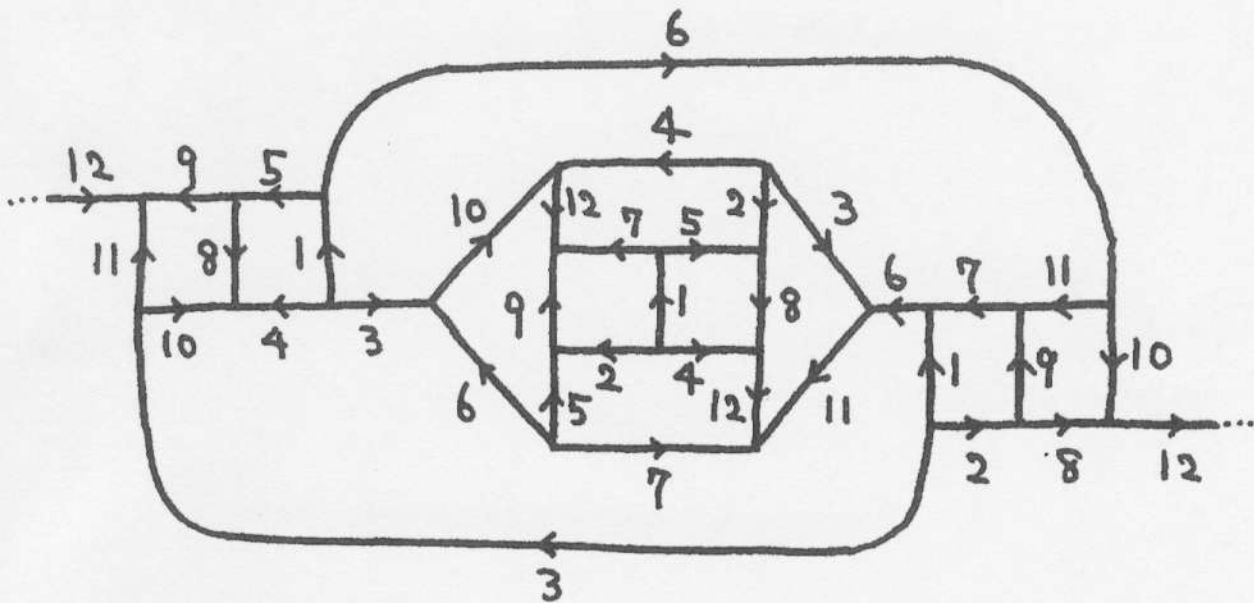

河野(K6-158)

v-data: #48 DSコード: [K6-#48-03]**
tkk(4,4,4,5,5,5,9)

#(1,2), (1,3), (1,4), (1,5), (2,3), (2,4), (2,6), (3,5), (3,6), (4,5), (4,6), (5,6) # 48
#6-11(4^6,12), #6-11(4^3), #6-11(4^4,9), #6-11(4^3,5), #6-11(4^)
##4,4,4,5,5,5,9
* 1 5 8 -4 * 1 7 -9 -2 * 8 -10 11 -9 * 2 -5 7 -12 -4 * 2 8 12 -11 -3 * 5 9 -12 -10 -6 * 1 6 11 -7 6 -3 4 -10 -3

* 1 5 8 -4
* 1 7 -9 -2
* 8 -10 11 -9
* 2 -5 7 -12 -4
* 2 8 12 -11 -3
* 5 9 -12 -10 -6
* 1 6 11 -7 6 -3 4 -10 -3

- Reducible to 河野(K3-35)

- 多様体の種類: L(11, 3)

(K6-158)

K6-158 : <10> ↑ △ (8,11,-9) ↓ △ (2,7,-1) ↓ △ (-4,5,*) ↓ △ (6,12,*) ↓ ⇒ 河野(K3-35) ◆