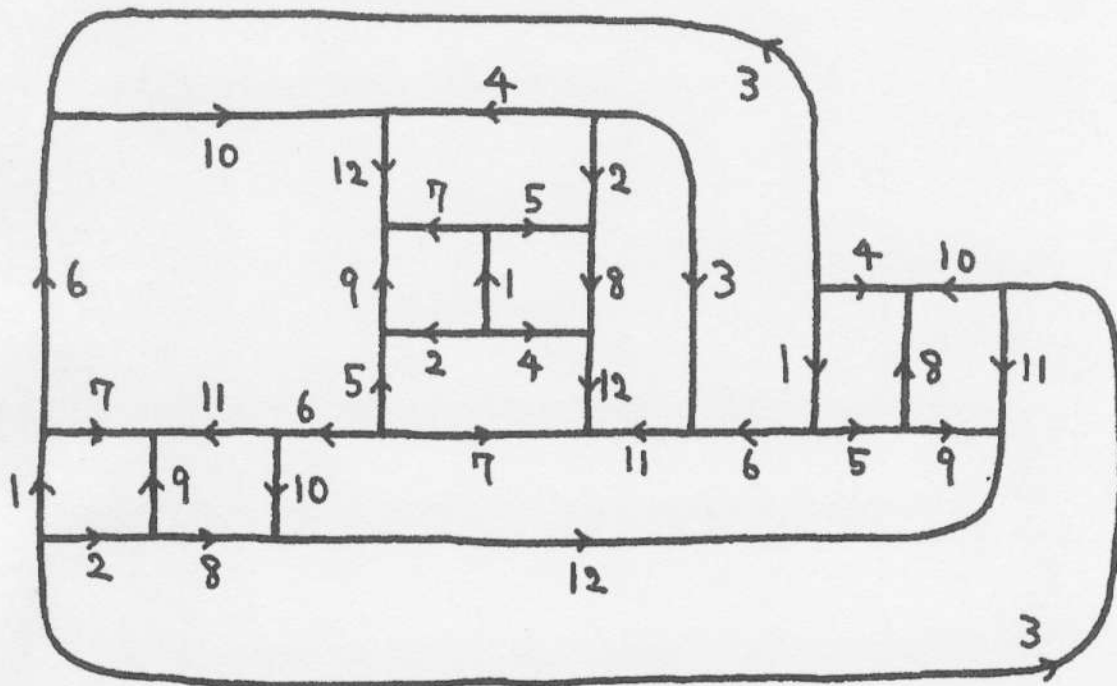

河野(K6-159)

v-data: #48 DSコード: [K6-#48-04]\*\*  
tkk(4,4,4,5,5,6,8)

\*\*\*\*\*  
 # (1,2), (1,3), (1,4), (1,5), (2,3), (2,4), (2,6), (3,5), (3,6), (4,5), (4,6), (5,6) # 48  
 #6-11 (4^6,12), #6-11 (4^3), #6-11 (4^4,9), #6-11 (4^3,5), #6-11 (4^)  
 ##4,4,4,5,5,6,8  
 \* 1 5 8 -4 \* 1 7 -9 -2 \* 8 -10 11 -9 \* 2 -5 7 -12 -4 \* 2 8 12 -11 -3 \* 1 6 -3 4 -10 -3 \* 5 9 -12 -10 -6 7 -11 -6  
 \*\*\*\*\*  
 \* 1 5 8 -4  
 \* 1 7 -9 -2  
 \* 8 -10 11 -9  
 \* 2 -5 7 -12 -4  
 \* 2 8 12 -11 -3  
 \* 1 6 -3 4 -10 -3  
 \* 5 9 -12 -10 -6 7 -11 -6  
 \*\*\*\*\*

• Reducible to 河野(K3-37)

• 多様体の種類: L(13, 5)

\*\*\*\*\*

(K6-159)

\*\*\*\*\*  
 K6-159 : <1> ↑ △ (5,8,-4) ↓ △ (10,9,-11) ↓ △ (-7,2,\*) ↓ △ (3,-12,\*) ↓ ⇒ 河野 (K3-37) ◆